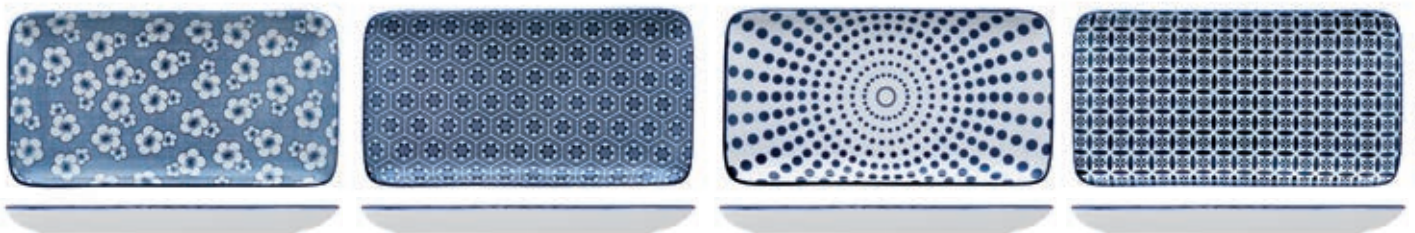

129509 - VASSOIO RETTANGOLARE CM 22,8X12,3 CONF. 4 PZ