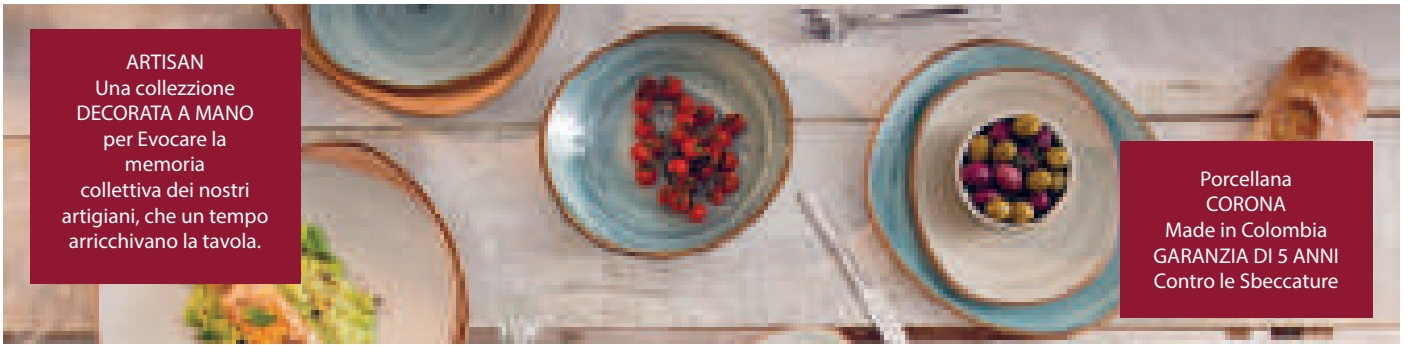

131600 - VASSOIO RETTANGOLARE REACTIVE ROSSO CM 34X19,7

131916 - PIATTO GOURMET FONDO REACTIVE ROSSO
Ø CM 28 INTERNO Ø CM 13

ARTISAN
Una collezione
DECORATA A MANO
per Evocare la
memoria
collettiva dei nostri
artigiani, che un tempo
arricchivano la tavola.

Porcellana
CORONA
Made in Colombia
GARANZIA DI 5 ANNI
Contro le Sbeccature