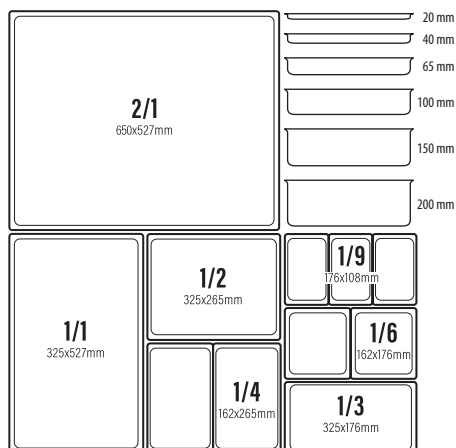

PIROFILE DA FORNO BIANCHE GASTRONORM AD INDUZIONE

- 124881 - PIROFILA RETTANGOLARE GN 2/3 CM 35X32 H 6,5
- 124882 - PIROFILA RETTANGOLARE GN 2/4 CM 53X16 H 6,5
- 113677 - PIROFILA RETTANGOLARE GN 1/1 CM 53X32 H 6,5
- 113419 - PIROFILA RETTANGOLARE GN 1/2 CM 32X26,5 H 6,5
- 113418 - PIROFILA RETTANGOLARE GN 1/3 CM 17X32 H 6,5
- 113512 - PIROFILA RETTANGOLARE GN 1/4 CM 26,5X16 H 6,5

PIROFILE DA FORNO RETTANGOLARE BIANCHE GASTRONORM

- 124880 - GN 2/3 CM 35X32 H 6,5
- 116388 - GN 2/4 CM 53X16 H 6,5
- 111992 - GN 1/1 CM 53X32 H 6,5
- 111993 - GN 1/2 CM 32X26,5 H 6,5
- 117329 - GN 1/3 CM 17X32 H 6,5
- 117330 - GN 1/4 CM 26,5X16 H 6,5

PIROFILE DA FORNO BIANCHE CORDONATE IMPILABILI

- 108612 - PIROFILA RETTANGOLARE CM 32X22 H 5
- 108613 - PIROFILA RETTANGOLARE CM 36X24 H 5,5
- 108614 - PIROFILA RETTANGOLARE CM 40X26 H 5,5
- 114470 - PIROFILA RETTANGOLARE CM 44X32 H 5,5

- 108606 - PIROFILA TONDA SOUFFLÉ Ø CM 22 H 9,5
- 108607 - PIROFILA TONDA SOUFFLÉ Ø CM 32 H 10

- 108600 - PIROFILA TONDA Ø CM 32 H 4,5
- 108601 - PIROFILA TONDA Ø CM 36 H 4,5
- 108602 - PIROFILA TONDA Ø CM 40 H 4,5
- 108603 - PIROFILA TONDA Ø CM 44 H 4,5

- 108590 - PIROFILA OVALE CM 22X13,5 H 4
- 108591 - PIROFILA OVALE CM 24X15 H 4,5
- 108592 - PIROFILA OVALE CM 28X17 H 4,5
- 108593 - PIROFILA OVALE CM 32X20 H 5
- 108594 - PIROFILA OVALE CM 36X22 H 5
- 108595 - PIROFILA OVALE CM 38X24 H 5
- 108596 - PIROFILA OVALE CM 42X26 H 5,5
- 108597 - PIROFILA OVALE CM 44X27 H 5,5
- 108598 - PIROFILA OVALE CM 48X30 H 6,5