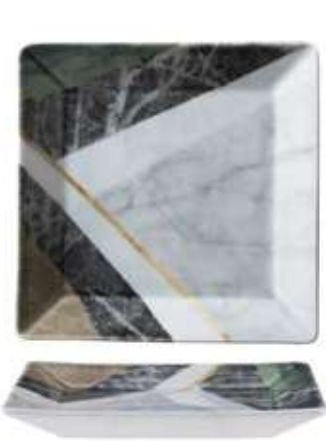

133542 - PIATTO PIANO CM 27X27 ^{IEI}
133543 - PIATTO FRUTTA CM 21X21 ^{IEI}