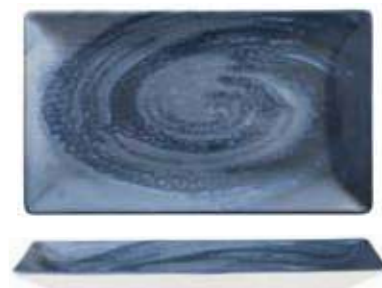

## COLLEZIONE VORTICE BLU DIGITAL PRINT

133650 - PIATTO PIANO Ø CM 32  
133648 - PIATTO PIANO Ø CM 26  
133649 - PIATTO FRUTTA Ø CM 21

133651 - PIATTO PASTA Ø CM 28  
INTERNO Ø CM 15  
133652 - PIATTO PASTA Ø CM 25  
INTERNO Ø CM 12