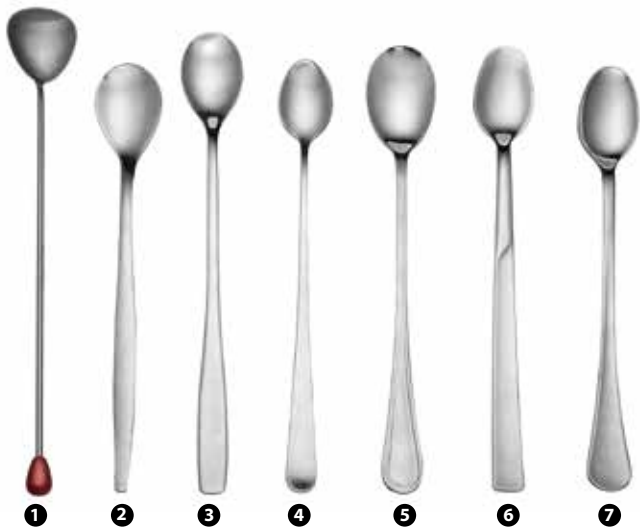

abert COLLEZIONE BREAK & FAST

- 1 124768 - CUCCHIAIO CEREALI CONF. 2 PZ ■
- 2 124767 - CUCCHIAINO YOGURT/MARMELLATA CONF. 3 PZ ■
- 3 124766 - PALETTINA CAFFÈ/MOKA CONF. 6 PZ ■

PALETTE GELATO

- 1 35956 - PALETTA ABERT BOSTON
- 2 124764 - PALETTA ABERT SVEZIA CONF. 18 PZ ■
(conf. in bivalva appendibile)
- 3 120320 - PALETTA SCIOLA OXFORD
- 4 120313 - PALETTA SCIOLA MONACO
- 5 121780 - PALETTA SALVINELLI CANADA

abert COLLEZIONE SVEZIA ACCIAIO INOX 18/10

- 1 124763 - CUCCHIAIO BIBITA CONF. BIVALVA APPENDIBILE 18 PZ ■
- 2 124764 - PALETTA GELATO CONF. BIVALVA APPENDIBILE 18 PZ ■
- 3 124765 - FORCHETTA DOLCE CONF. BIVALVA APPENDIBILE 24 PZ ■