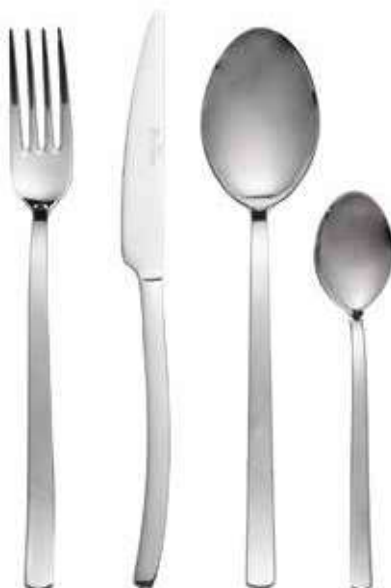

PINTINOX

**COLLEZIONE RITZ ACCIAIO
INOX 18/10 SPESSORE 4 MM**

- 67558 - FORCHETTA TAVOLA
- 67557 - CUCCHIAIO TAVOLA
- 67559 - COLTELLO TAVOLA MANICO PIENO
- 67560 - FORCHETTA FRUTTA
- 82606 - CUCCHIAIO FRUTTA
- 67561 - COLTELLO FRUTTA MANICO PIENO
- 67562 - CUCCHIAINO CAFFÈ
- 67563 - CUCCHIAINO MOKA
- 71743 - FORCHETTA DOLCE
- 67565 - CUCCHIAIONE SERVIRE
- 67566 - FORCHETTONE SERVIRE
- 67564 - MESTOLO SERVIRE

PINTINOX

**COLLEZIONE BAGUETTE ACCIAIO
INOX 18/10 SPESSORE 4 MM**

- 39727 - FORCHETTA TAVOLA
- 39726 - CUCCHIAIO TAVOLA
- 40044 - COLTELLO TAVOLA MANICO PIENO
- 39728 - FORCHETTA FRUTTA
- 39731 - CUCCHIAIO FRUTTA
- 40045 - COLTELLO FRUTTA MANICO PIENO
- 39729 - CUCCHIAINO CAFFÈ
- 39730 - CUCCHIAINO MOKA
- 39737 - FORCHETTA PESCE
- 39736 - COLTELLO PESCE
- 39735 - FORCHETTA DOLCE
- 39733 - CUCCHIAIONE SERVIRE
- 39734 - FORCHETTONE SERVIRE
- 39732 - MESTOLO SERVIRE
- 73841 - MESTOLO SALSA