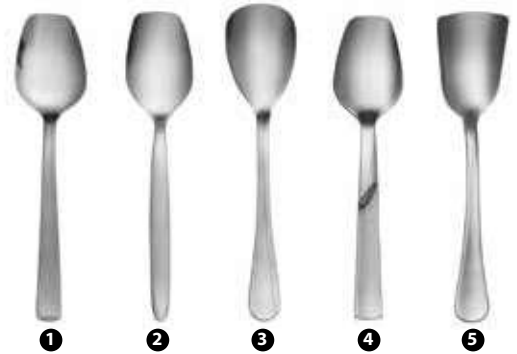

PALETTE GELATO

- 1 35956 - PALETTA ABERT BOSTON
- 2 124764 - PALETTA ABERT SVEZIA CONF. 18 PZ ■
  (conf. in bivalva appendibile)
- 3 120320 - PALETTA SCIOLA OXFORD
- 4 120313 - PALETTA SCIOLA MONACO
- 5 121780 - PALETTA SALVINELLI CANADA