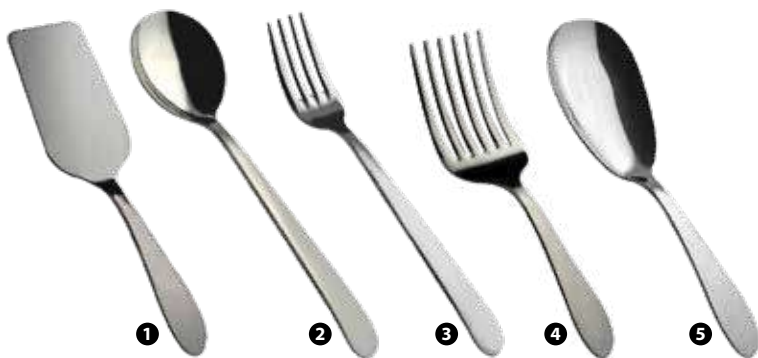

CUCCHIAI BIBITA

- ❶ 11562 - CUCCHIAIO PIAZZA CM 24 CONF. 6 PZ (conf. in blister appendibile)
- ❷ 124763 - CUCCHIAIO ABERT SVEZIA CONF. 18 PZ ■ (conf. in bivalva appendibile)
- ❸ 62388 - CUCCHIAIO PINTI GAMMA
- ❹ 117311 - CUCCHIAIO ABERT LUISA
- ❺ 120321 - CUCCHIAIO SCIOLA OXFORD
- ❻ 120312 - CUCCHIAIO SCIOLA MONACO
- ❼ 121779 - CUCCHIAIO SALVINELLI CANADA

abert

COLLEZIONE RIFLESSO

- ❶ 87903 - CUCCHIAINO BIBITA INOX
- ❷ 87901 - CUCCHIAINO CAFFÈ INOX
- ❸ 87902 - CUCCHIAINO MOKA INOX
- ❹ 87904 - FORCHETTINA DOLCE/ANTIPIASTI INOX

- ❶ 24205 - FORCHETTA BIDENTE PIAZZA CM 12,5
- ❷ 66473 - FORCHETTA LUMACHE PIAZZA
- ❸ 124765 - FORCHETTA DOLCE SVEZIA CONF. 18 PZ ■ (conf. in bivalva appendibile)

abert

- ❶ 84026 - CUCCHIAIO APPETIZER CON PIEGA
- ❷ 84027 - FORCHETTA APPETIZER CON PIEGA
- ❸ 97468 - CUCCHIAIO APPETIZER PER ASSAGGI
- ❹ 97469 - FORCHETTA APPETIZER

120245 - CUCCHIAIONE RISO OXFORD INOX (conf. in blister appendibile)