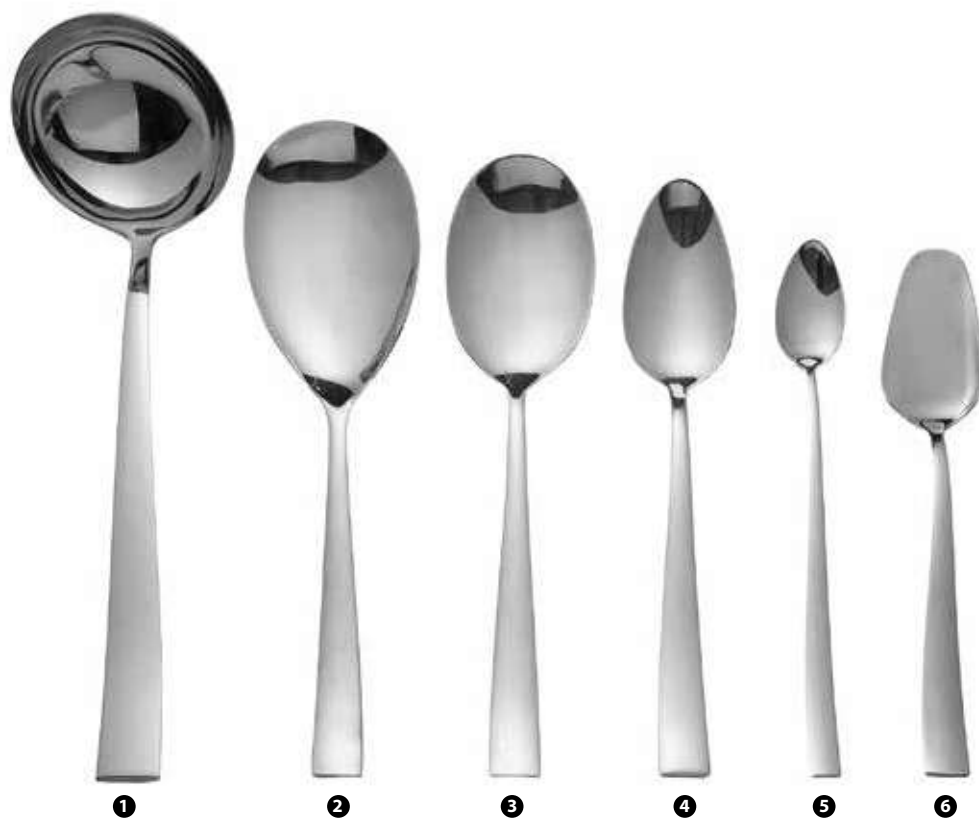

54228 - CUCCHIAINO CAFFÈ
54229 - CUCCHIAINO MOKA
68973 - SPATOLA PER BURRO

prodotti disponibili su richiesta - ACCIAIO ARGENTATO su richiesta

54220 - MESTOLO SERVIRE
54222 - FORCHETTONE SERVIRE
54221 - CUCCHIAIONE SERVIRE
54214 - FORCHETTA TAVOLA

54215 - COLTELLO TAVOLA MANICO VUOTO
54213 - CUCCHIAIO TAVOLA
54216 - FORCHETTA FRUTTA
54217 - COLTELLO FRUTTA MANICO VUOTO

54218 - CUCCHIAINO CAFFÈ
54219 - CUCCHIAINO MOKA
68974 - SPATOLA PER BURRO

- ① 90925 - MESTOLO SERVIRE
- ② 98052 - CUCCHIAIONE RISOTTO
- ③ 98050 - CUCCHIAIO INSALATA

- ④ 90838 - CUCCHIAIONE SERVIRE
- ⑤ 98038 - CUCCHIAINO BIBITA
- ⑥ 98039 - CUCCHIAIO GOURMET

- ① 90921 - CUCCHIAIO TAVOLA
- ② 98040 - CUCCHIAIO BRODO
- ③ 93187 - CUCCHIAIO FRUTTA
- ④ 81235 - CUCCHIAINO CAFFÈ