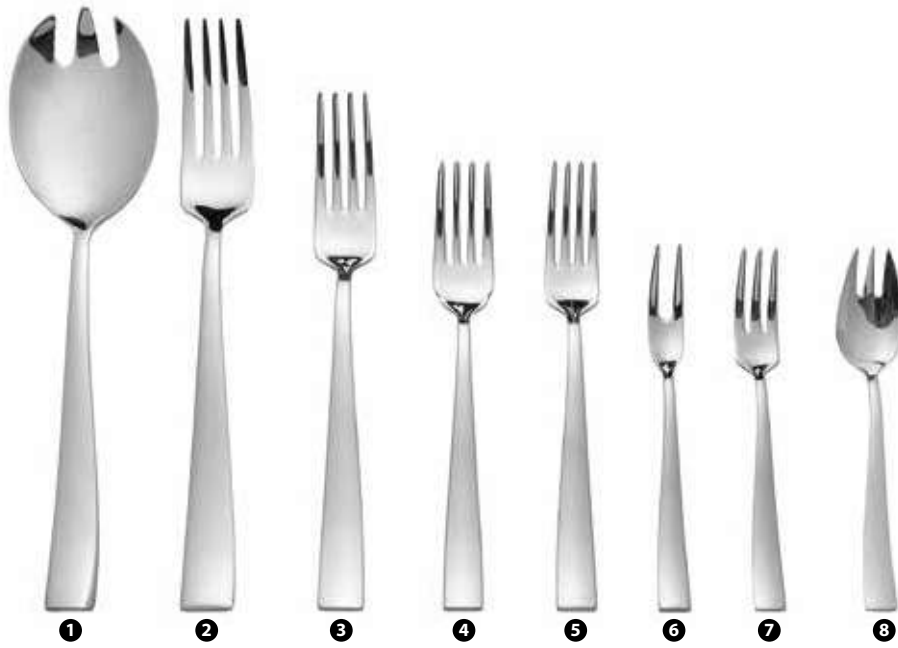

- ❶ 98051 - FORCHETTA INSALATA
- ❷ 90837 - FORCHETTONE SERVIRE
- ❸ 90836 - FORCHETTA TAVOLA
- ❹ 98907 - FORCHETTA PESCE

- ❺ 90923 - FORCHETTA FRUTTA
- ❻ 98054 - FORCHETTINA DUE PUNTE
- ❼ 81236 - FORCHETTA TRE PUNTE
- ❽ 98909 - FORCHETTA OSTRICHE