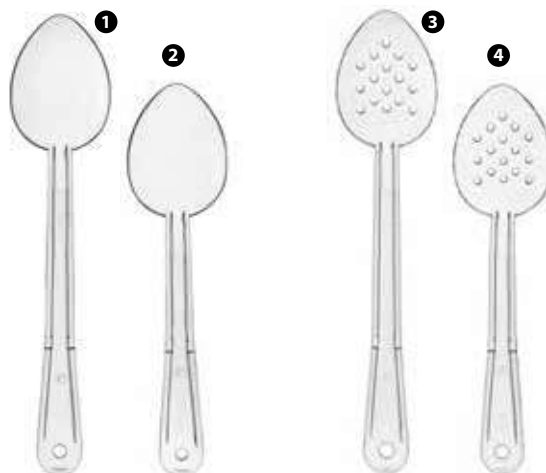

CAMBRO

- ❶ 73431 - CUCCHIAIONE POLICARBONATO NERO CM 33 *
(prodotto appendibile)
- ❷ 52919 - CUCCHIAIONE POLICARBONATO NERO FORATO CM 29 *
(prodotto appendibile)

CAMBRO

- 58482 - SPATOLA LASAGNE POLICARBONATO AMBRA FORATA CM 36 *
(prodotto appendibile)

ILSA

- 111219 - PALA TORTA MANICO PLASTICA
(conf. in blister appendibile)

CAMBRO

- 31134 - PINZA POLICARBONATO TRASPARENTE CM 23 *
(prodotto appendibile)

CUCCHIAIONI POLICARBONATO

- ❶ 126570 - CUCCHIAIONE NERO CM 33 * ■
- ❷ 126569 - CUCCHIAIONE NERO CM 28 * ■
- ❸ 126574 - CUCCHIAIONE NERO FORATO CM 33 * ■
- ❹ 126573 - CUCCHIAIONE NERO FORATO CM 28 * ■

* prodotto appendibile

CUCCHIAIONI POLICARBONATO

- ❶ 126572 - CUCCHIAIONE TRASPARENTE CM 33 * ■
- ❷ 126571 - CUCCHIAIONE TRASPARENTE CM 28 * ■
- ❸ 126576 - CUCCHIAIONE TRASPARENTE FORATO CM 33 * ■
- ❹ 126575 - CUCCHIAIONE TRASPARENTE FORATO CM 28 * ■