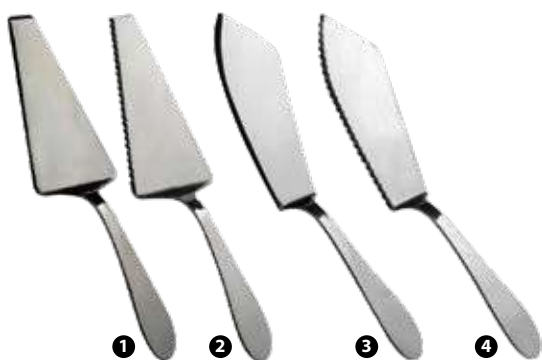

5 **38723** - FORCHETTONE A SERVIRE MULTIUSO CM 24 *

6 **38722** - CUCCHIAIONE A SERVIRE MULTIUSO CM 24 *

7 **73537** - CUCCHIAIONE A SERVIRE MULTIUSO CM 20 *

8 **60043** - FORCHETTONE INSALATA CM 24 *

* conf. in blister appendibile

- ❶ 42146 - PALA TORTA SEGHETTATA MANICO PLASTICA
- ❷ 71360 - PALA TORTA RADA ABERT
- ❸ 62245 - PALA TORTA BOSTON ABERT
(conf. in blister appendibile)

- ❶ 121690 - PALA DOLCE INOX LISCIA CM 31 *
 - ❷ 121689 - PALA DOLCE INOX SEGHETTATA CM 31 *
 - ❸ 121688 - COLTELLO DOLCE INOX LISCIO CM 31 *
 - ❹ 121687 - COLTELLO DOLCE INOX SEGHETTATO CM 31 *
- * conf. in blister appendibile