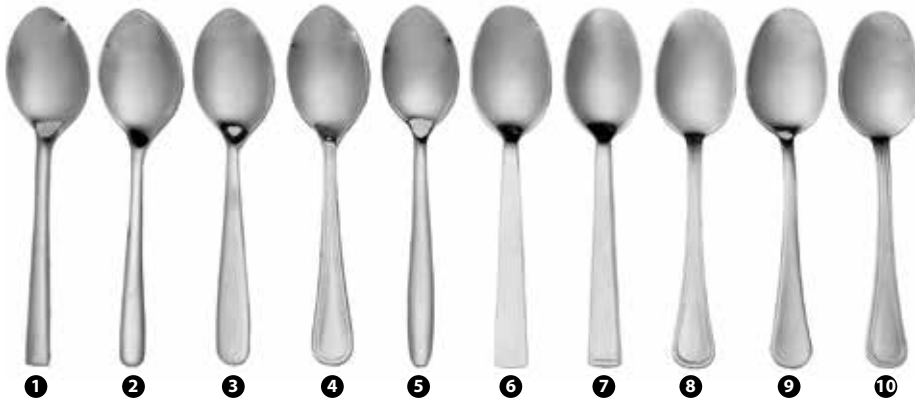

Salvinelli

- 1 95085 - CUCCHIAINO MOKA 250 INOX
- 2 95103 - CUCCHIAINO MOKA PRINCESS INOX
- 3 95140 - CUCCHIAINO MOKA GRAND HOTEL INOX
- 4 95122 - CUCCHIAINO MOKA PRESIDENT INOX
- 5 103819 - CUCCHIAINO MOKA FAST INOX
- 6 107460 - CUCCHIAINO MOKA LARA INOX
- 7 106285 - CUCCHIAINO MOKA SYMBOL INOX
- 8 97413 - CUCCHIAINO MOKA ATLANTIDE INOX
- 9 113837 - CUCCHIAINO MOKA CANADA INOX
- 10 97433 - CUCCHIAINO MOKA CAMBRIDGE INOX