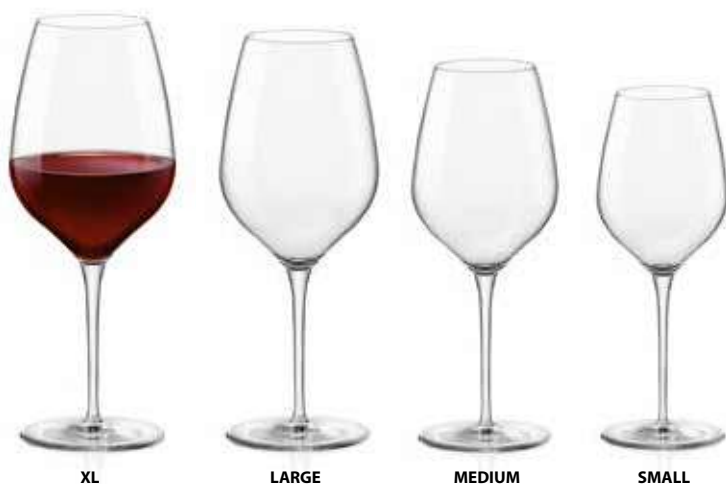

IN COLLABORAZIONE CON AIS

Sviluppata in collaborazione con l'Associazione Italiana Sommelier (AIS), la gamma Tre Sensi ha un design creato appositamente per degustare al meglio ogni tipologia di vitigno e una particolare forma del bulbo che garantisce un'ossigenazione ottimale. La perfetta trasparenza e neutralità del vetro sonoro superiore Star Glass di Bormioli Rocco permette una eccellente percezione visiva del vino.

Fondata nel 1965, AIS - Associazione Italiana Sommelier - promuove in Italia e all'estero la cultura del cibo e del vino a partire dalla formazione professionale della figura del Sommelier. Bormioli Rocco sostiene AIS in qualità di partner ufficiale e fornitore esclusivo: un'appartenenza al medesimo universo di qualità e gusto siglata dalla creazione di prodotti ad hoc, come la nuova serie TRE SENSI, concepita grazie al contributo dei migliori professionisti AIS, e caratterizzata dalla conformazione ideale per sublimare l'esperienza della degustazione.

SMALL