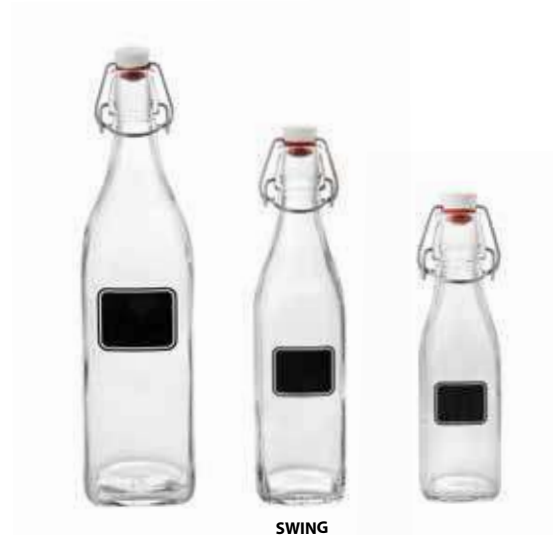

BOTTIGLIE CON TAPPO

EMILIA

- 128572 - BOTTIGLIA EMILIA CON TAPPO LT 1 ■
- 128573 - BOTTIGLIA EMILIA CON TAPPO CL 50 ■
- 128574 - BOTTIGLIA EMILIA CON TAPPO CL 25 ■*

SWING

- 128653 - BOTTIGLIA SWING CON TAPPO ED ETICHETTA LAVAGNA LT 1 ■
- 128654 - BOTTIGLIA SWING CON TAPPO ED ETICHETTA LAVAGNA CL 50 ■
- 128655 - BOTTIGLIA SWING CON TAPPO ED ETICHETTA LAVAGNA CL 25 ■