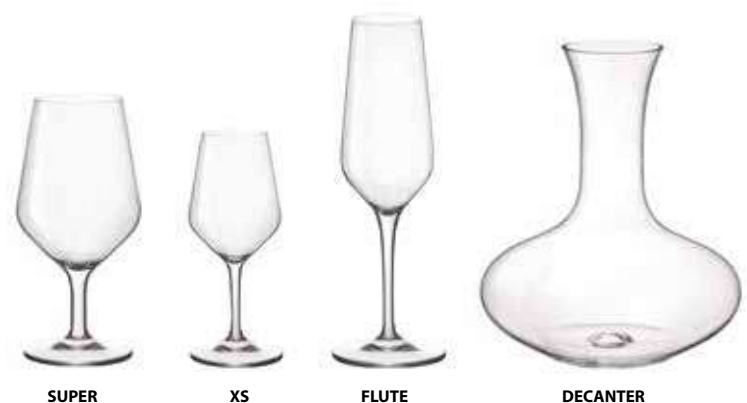

XL

LARGE

MEDIUM

SMALL

SUPER

XS

FLUTE

DECANTER