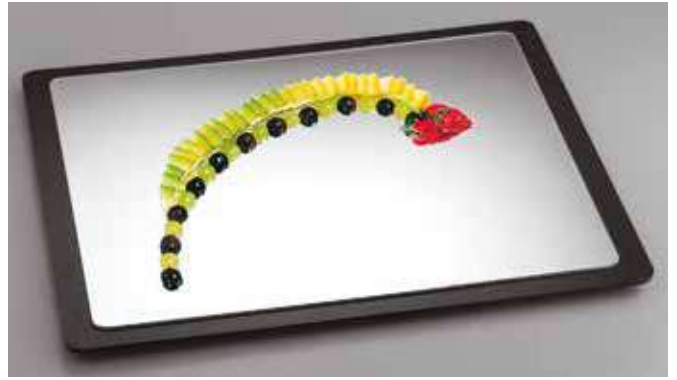

90335 - ESPOSITORE A SPECCHIO QUADRATO CM 60X60

GZ277865