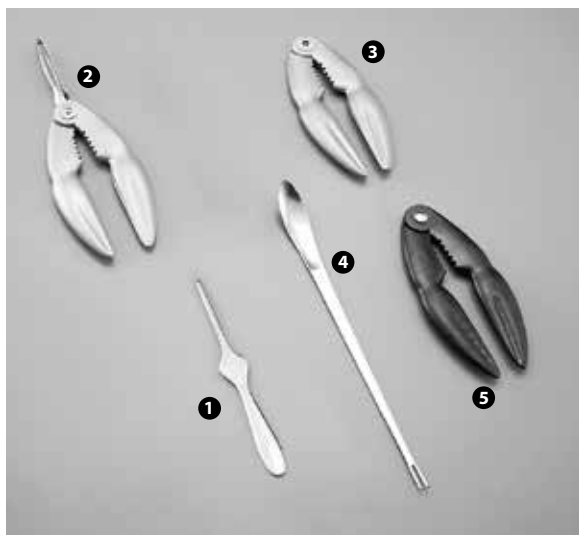

**abert**

**87906** - PINZA ARAGOSTA REGIS INOX

**SANELLI**  
AMBROGIO

**109663** - PINZA ARAGOSTA INOX ■ (conf. in blister appendibile)

DSC0335

- ❶ **119705** - FORCHETTA SCAVINO PER ARAGOSTA INOX ECONOMICA CONF. 6 PZ (conf. in blister appendibile)
- ❶ **26028** - FORCHETTA SCAVINO PER ARAGOSTA PIAZZA INOX
- ❷ **58888** - PINZA ARAGOSTA CON PINZETTE ALLUMINIO (conf. in blister appendibile)
- ❸ **116048** - PINZA ARAGOSTA INOX (conf. in blister appendibile)
- ❹ **92586** - FORCHETTA SCAVINO PER ARAGOSTA SET 4 PZ INOX (conf. in blister appendibile)
- ❺ **117372** - PINZA ARAGOSTA ILSA ALLUMINIO PRESSOFUSO RIVESTITO (conf. in blister appendibile)

DSC3440

- 97978** - APRICOZZE MANICO PLASTICA \*
- 97977** - APRIOSTRICHE MANICO PLASTICA \*
- 23415** - SQUAMAPESCE MANICO PLASTICA \*
- 67882** - FORBICE PESCE INOX CM 19 \*

\* conf. in blister appendibile