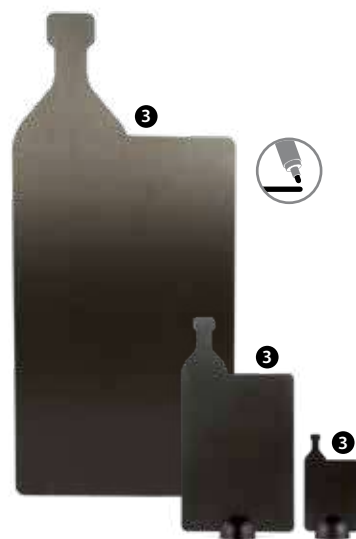

- ❶ 120599 - LAVAGNA DA MURO RETTANGOLARE CM 38 H 59
- ❶ 120600 - LAVAGNA DA TAVOLO RETTANGOLARE CM 18 H 27 (conf. in blister appendibile)
- ❶ 120601 - LAVAGNA DA TAVOLO RETTANGOLARE CM 10 H 12,6 (conf. in blister appendibile)
- ❷ 120602 - LAVAGNA DA MURO POSATE CM 67,5 H 48 *
- ❷ 120603 - LAVAGNA DA TAVOLO POSATE CM 32,5 H 25 * (conf. in blister appendibile)
- ❸ 120605 - LAVAGNA DA MURO BOTTIGLIA CM 38 H 83
- ❸ 120606 - LAVAGNA DA TAVOLO BOTTIGLIA CM 19,4 H 36,5 (conf. in blister appendibile)
- ❸ 120607 - LAVAGNA DA TAVOLO BOTTIGLIA CM 10 H 17 (conf. in blister appendibile)
- ❹ 120608 - LAVAGNA DA MURO TAZZA CM 74 H 48,7
- ❹ 120609 - LAVAGNA DA TAVOLO TAZZA CM 36,8 H 26,8 (conf. in blister appendibile)
- ❹ 120610 - LAVAGNA DA TAVOLO TAZZA CM 15,6 H 11 (conf. in blister appendibile)