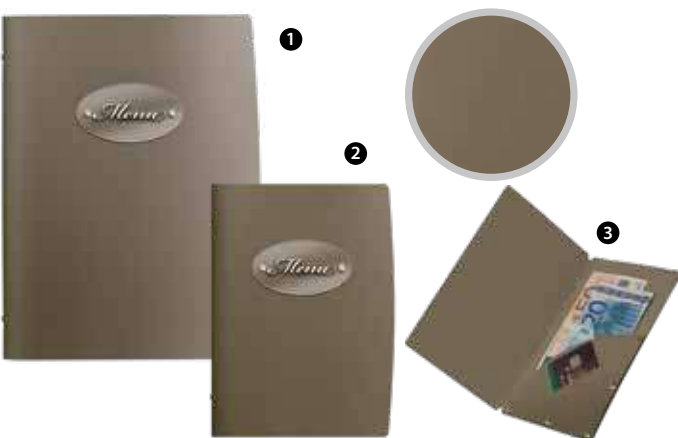

- ❶ 113785 - PORTAMENÙ** COLOR TORTORA 6 FOGLI CM 24,2X31,6 *
- ❷ 113786 - PORTAMENÙ** COLOR TORTORA 6 FOGLI CM 17X23 *
- ❸ 113787 - PORTARESTO** COLOR TORTORA CM 12,4X20 *

* conf. in blister appendibile

** pelle rigenerata