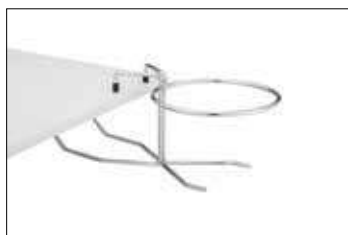

**76831** - COLONNA PORTASECCHIELLO  
CHAMPAGNE PIAZZA INOX H 76

88GS3949

- 1** 20196 - COLONNA PORTASECCHIELLO  
CHAMPAGNE INOX H 68 CM  
BASE PER CESTELLO Ø CM 16
- 2** 13027 - COLONNA PORTASECCHIELLO  
CHAMPAGNE ALESSI INOX H 60 CM  
BASE PER CESTELLO Ø CM 19,5  
(prodotto disponibile su richiesta)

**SANELLI**  
AMBROGIO

**110524** - SCIABOLA PER SOMMELIER CM 40  
(fornita in confezione di legno) ■

**126685** - PORTASECCHIELLO INOX DA TAVOLO  
Ø CM 18,4 ■

**119564** - SECCHIELLO PORTABOTTIGLIE ACRILICO  
CM 20,8X16,7 H 24,7