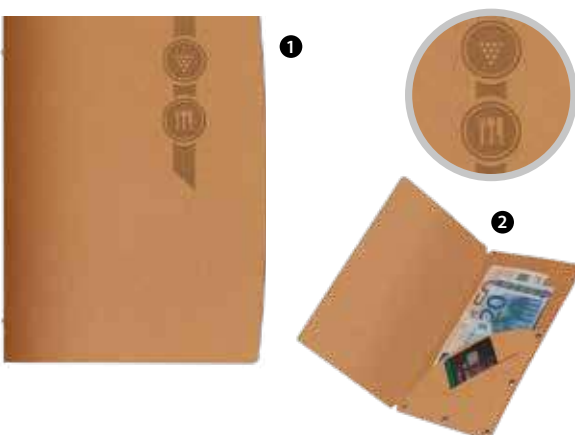

- ❶ 116362 - PORTAMENÙ NATURALE 6 FOGLI CM 24,2X31,6 *
- ❷ 116366 - PORTARESTO NATURALE CM 12,4X20 *

* conf. in blister appendibile