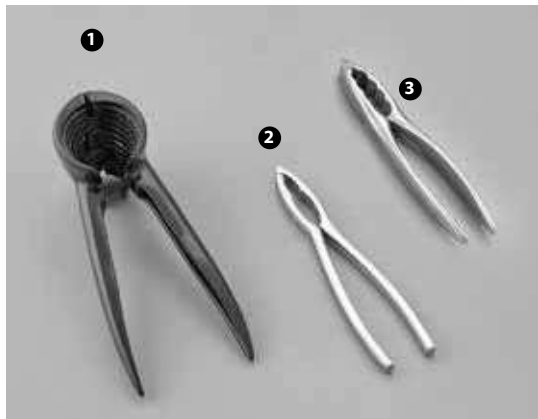

123908 - MOLLA UNIVERSALE CM 24 ■

123909 - MOLLA DOLCE CM 24 ■

123910 - MOLLA SERVIZIO CM 24 ■

123911 - MOLLA PANE CM 24 ■

GZ272879

- ❶ **68438** - SCHIACCIANOCI APRIBOTTIGLIA ALLUMINIO (conf. in blister appendibile)
- ❷ **114117** - SCHIACCIANOCI INOX (prodotto appendibile)
- ❸ **22470** - SCHIACCIANOCI INOX (conf. in blister appendibile)