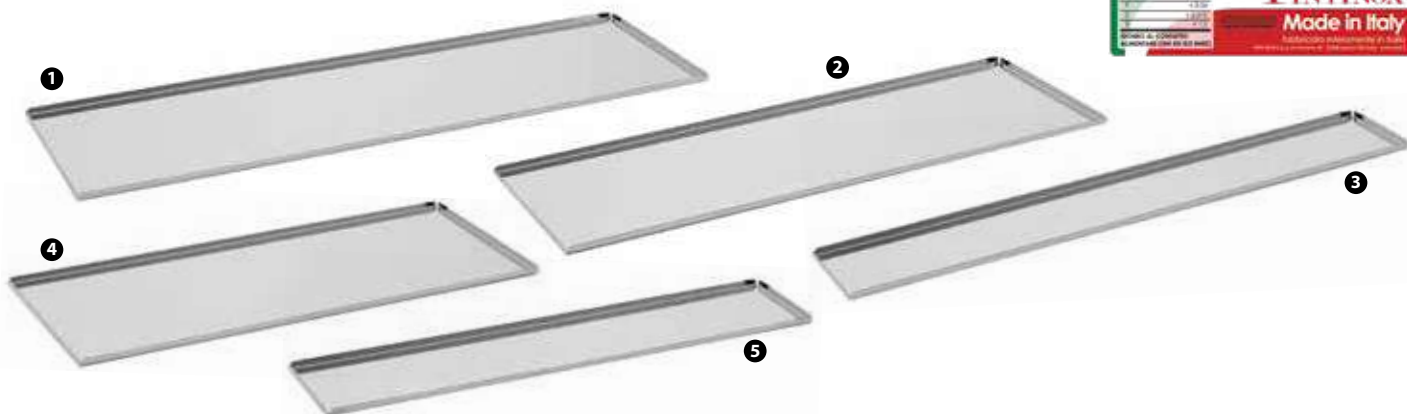

COLLEZIONE TENDER ACCIAIO INOX 18/0
PRODOTTO CERTIFICATO E CON TRACCIABILITÀ

- ❶ 129394 - VASSOIO BAR/PASTICCERIA CM 70X20 H 1 ■
- ❷ 129393 - VASSOIO BAR/PASTICCERIA CM 60X20 H 1 ■
- ❸ 129392 - VASSOIO BAR/PASTICCERIA CM 60X10 H 1 ■
- ❹ 129391 - VASSOIO BAR/PASTICCERIA CM 50X20 H 1 ■
- ❺ 129390 - VASSOIO BAR/PASTICCERIA CM 50X10 H 1 ■