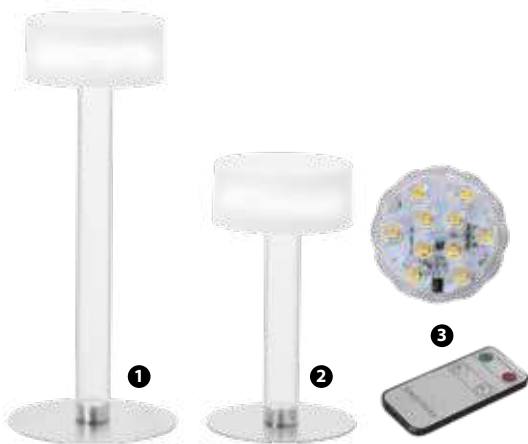

- 1 131747 - LAMPADA DA TAVOLO PLEXIGLASS CON CALAMITA E BASE ACCIAIO H 29 ■
- 2 131746 - LAMPADA DA TAVOLO PLEXIGLASS CON CALAMITA E BASE ACCIAIO H 19 ■
- 3 131751 - PLACCA PER LAMPADA A 10 LED LUCE CALDA CON TELECOMANDO ■