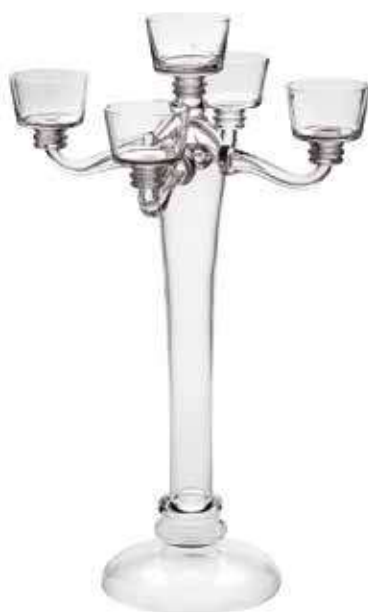

2 101257 - CANDELIERE DA TAVOLO CROMATO H 22

83550 - ALCOOL LIQUIDO  
PER CANDELIERE Ø CM 3,5 \*

131633 - CANDELA T LIGHT  
RICAMBIO CONF. 100 PZ ■

130429 - PORTACANDELE T-LIGHT  
H 15 Ø CM 12 ■

130439 - CANDELIERE VETRO 5 BRACCIA  
H 79,5 Ø CM 50 ■ \*