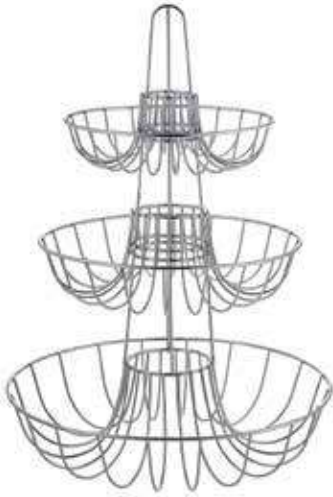

CZ277857

CZ277863

CZ277858

DSC6769

DSC6770