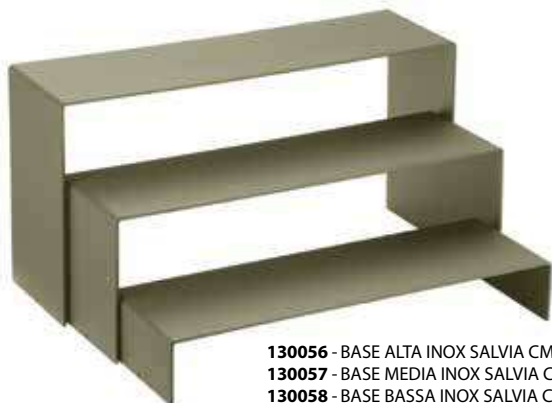

**130067** - BASE A PONTE CARBONE GN 1/1 H 37,8 ■

**130066** - BASE A PONTE CAFFÈ GN 1/1 H 37,8 ■

**ALZATE componibili**

**130056** - BASE ALTA INOX SALVIA CM 57,5X17 H 30 ■  
**130057** - BASE MEDIA INOX SALVIA CM 56,1X17 H 19,2 ■  
**130058** - BASE BASSA INOX SALVIA CM 54,7X17 H 8,5 ■