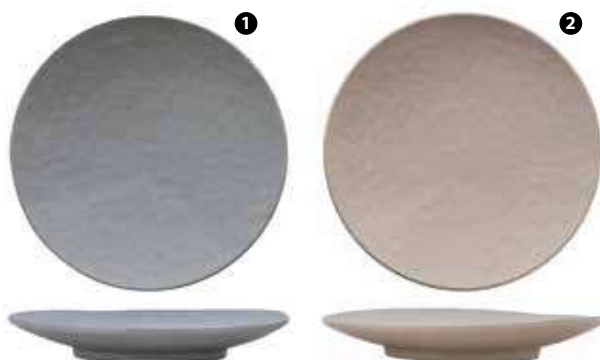

1 126507 - PIATTO TONDO GRIGIO Ø CM 28 GR 642 ■*
1 126505 - PIATTO TONDO GRIGIO Ø CM 25,2 GR 458 ■*
2 126508 - PIATTO TONDO TORTORA Ø CM 28 GR 642 ■*
2 126506 - PIATTO TONDO TORTORA Ø CM 25,2 GR 458 ■*