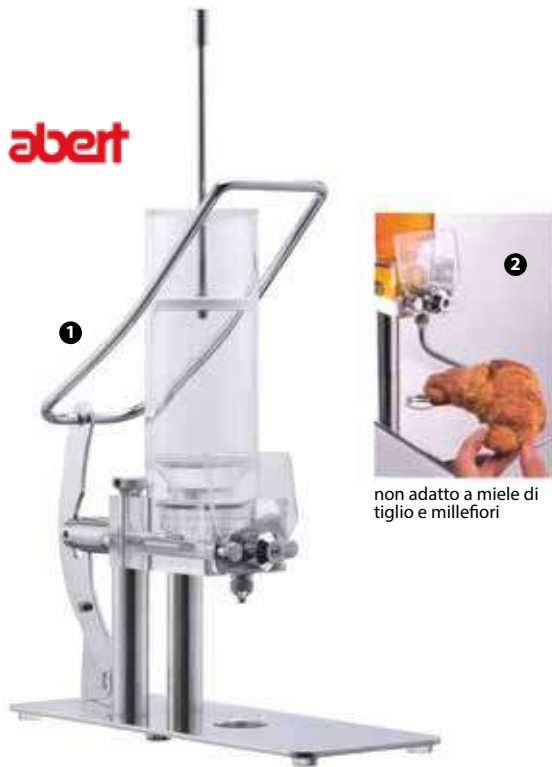

**PINTINOX**

**73353** - DISTRIBUTORE BEVANDE ELETTRICO INOX LT 8

117361 - VASSOIO CON 6 BROCHE POLIETILENE PER SUCCHI/CONDIMENTI LT 1,4 ■

90356 - DISTRIBUTORE CEREALI 3 SCOMPARTI CM 32X15 H 43

abert

1

2

non adatto a miele di tiglio e millefiori