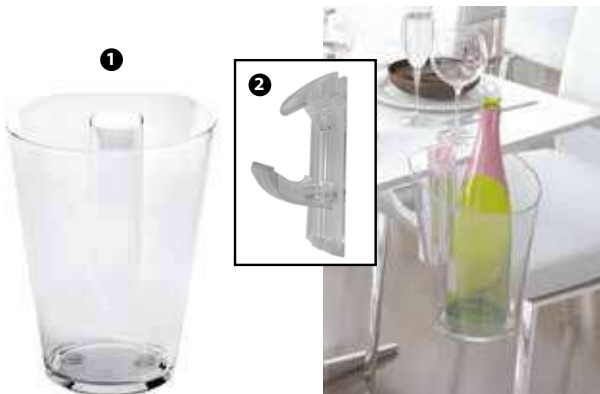

1 **119567** - SECCHIELLO PORTABOTTIGLIE ACRILICO CM 25,5X19 H 18
2 **119637** - SUPPORTO DA TAVOLO PER SECCHIELLO