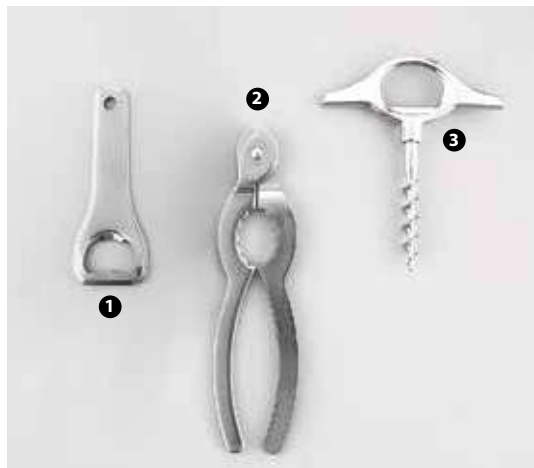

**109186** - SUPPORTO VERSAVINO INOX

**82999** - VERSAVINO REVERSIBILE INOX (prodotto appendibile)

**128955** - DISCO SALVAGOCCIA ALLUMINIO CONF. 6 PZ (conf. in blister appendibile)

DSC9217

- ❶ 115856 - APRI BOTTIGLIA LEVATAPPI DOPPIO PASSO GHIDINI \*
- ❷ 95197 - APRI BOTTIGLIA LEVATAPPI PADERNO
- ❸ 60265 - APRI BOTTIGLIA LEVATAPPI GHIDINI \*
- ❹ 97530 - APRI BOTTIGLIA LEVATAPPI PROFESSIONALE \*
- ❺ 109857 - APRI BOTTIGLIA LEVATAPPI ECONOMICO

\* conf. in blister appendibile

DSC7588

- ❶ 171 - APRI BOTTIGLIA ECONOMICO INOX
- ❷ 27871 - APRI BOTTIGLIA CHAMPAGNE (prodotto appendibile)
- ❸ 60263 - LEVATAPPO A STRAPPO GHIDINI (conf. in blister appendibile)