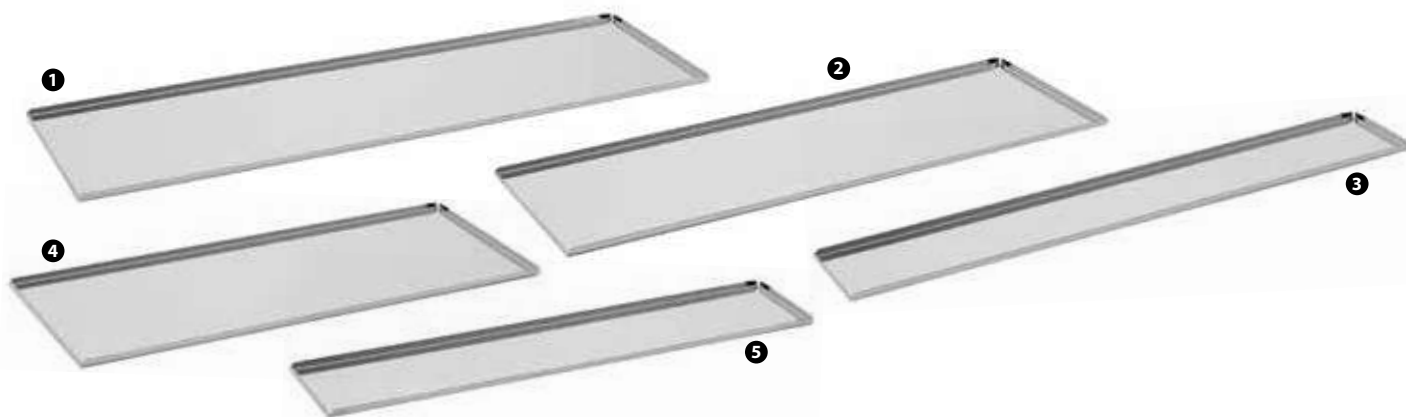

DSC3407

**90369** - VASSOIO PASTICCERIA PLASTICA CM 30X20  
**90370** - VASSOIO PASTICCERIA PLASTICA CM 40X25

**ALESSI**

DSC8246

**4504** - VASSOIO BAR CM 40X30 \*  
**4505** - VASSOIO BAR CM 50X37 \*

\* prodotti disponibili su richiesta