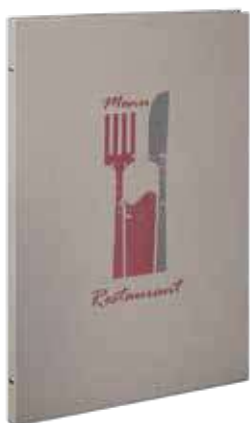

122915 - PORTAMENÙ EFFETTO LINO TORTORA 6 FOGLI
CM 24X31,5
(conf. in blister appendibile)