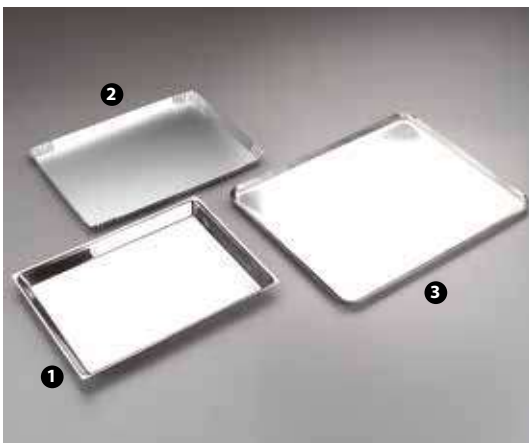

- **1** 23732 - VASSOIO PASTICCERIA 18/8 CM 29X21
- **1** 23733 - VASSOIO PASTICCERIA 18/8 CM 40X30
- **2** 61644 - VASSOIO DA VETRINA ALLUMINIO CM 37,5X24,5
- **3** 57302 - VASSOIO PASTICCERIA CM 23X17
- **3** 48196 - VASSOIO PASTICCERIA CM 26X20
- **3** 48197 - VASSOIO PASTICCERIA CM 31X24
- **3** 48198 - VASSOIO PASTICCERIA CM 36X29
- **3** 96080 - VASSOIO PASTICCERIA CM 40X33

DSC3407