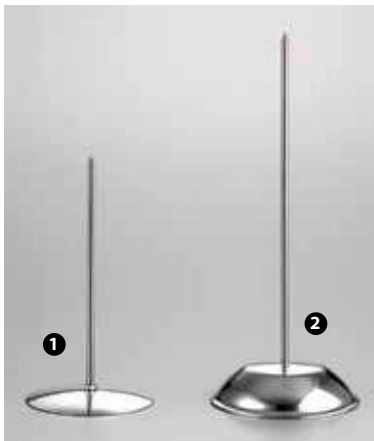

- 1 109187 - SPILLONE PORTASCONTRINI INOX H 14
- 2 38566 - SPILLONE PORTASCONTRINI INOX H 22