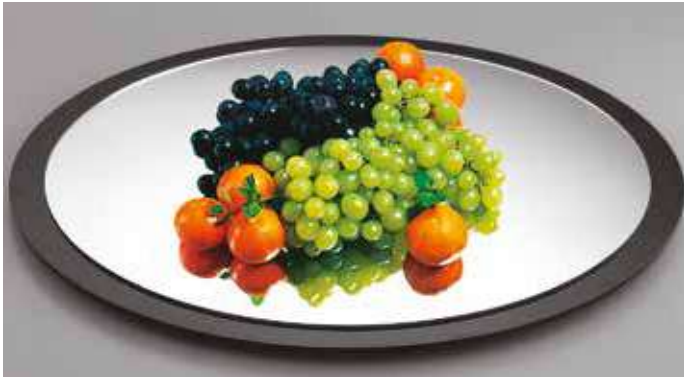

GZ277859

90334 - ESPOSITORE A SPECCHIO TONDO Ø CM 60

GZ277860