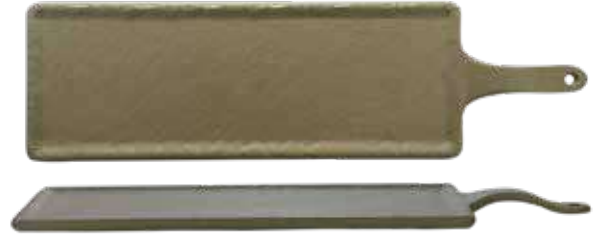

126967 - VASSOIO CON MANICO VERDE OLIVA CM 40X14,5 MANICO CM 12 GR 709 ■*