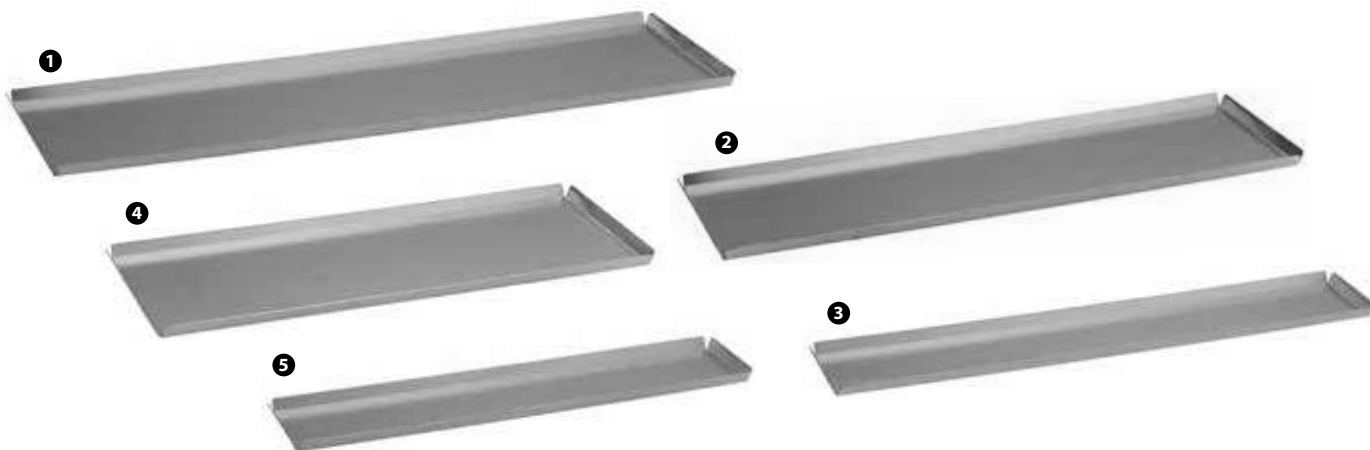

VASSOI DA PASTICCERIA INOX 18/10 ANGOLI APERTI

- ❶ 132277 - VASSOIO BAR/PASTICCERIA CM 70X20 H 1,5 ■
- ❷ 132276 - VASSOIO BAR/PASTICCERIA CM 60X20 H 1,5 ■
- ❸ 132275 - VASSOIO BAR/PASTICCERIA CM 60X10 H 1,5 ■
- ❹ 132274 - VASSOIO BAR/PASTICCERIA CM 50X20 H 1,5 ■
- ❺ 132273 - VASSOIO BAR/PASTICCERIA CM 50X10 H 1,5 ■