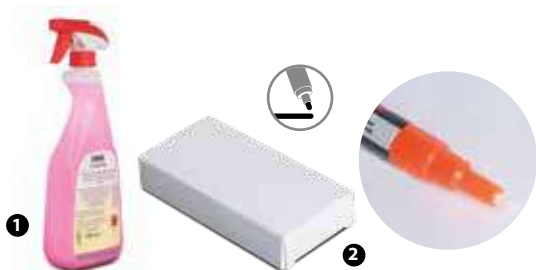

- ❶ 113759 - DETERGENTE SPRAY PER LAVAGNE
- ❷ 122914 - PENNARELLO GESSO LIQUIDO BIANCO CONF. 8 PZ