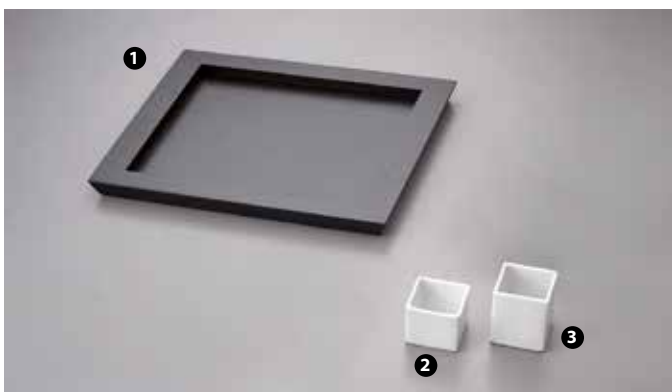

- 1 70342 - VASSOIO LEGNO WENGEE QUADRATO CM 31X31
- 1 92460 - VASSOIO LEGNO WENGEE RETTANGOLARE CM 37X15
- 2 93295 - COPPETTA PER SALSE CM 5X5 H 4
- 3 93296 - COPPETTA PER SALSE CM 5X5 H 5,5