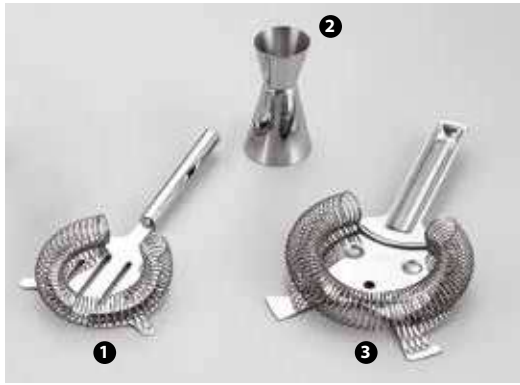

ILSA

- ❶ 49389 - PASSINO BAR
- ❷ 57192 - MISURINO COCKTAIL CL 3/5
  (conf. in blister appendibile)
- ❸ 83725 - PASSINO BAR
  (conf. in blister appendibile)