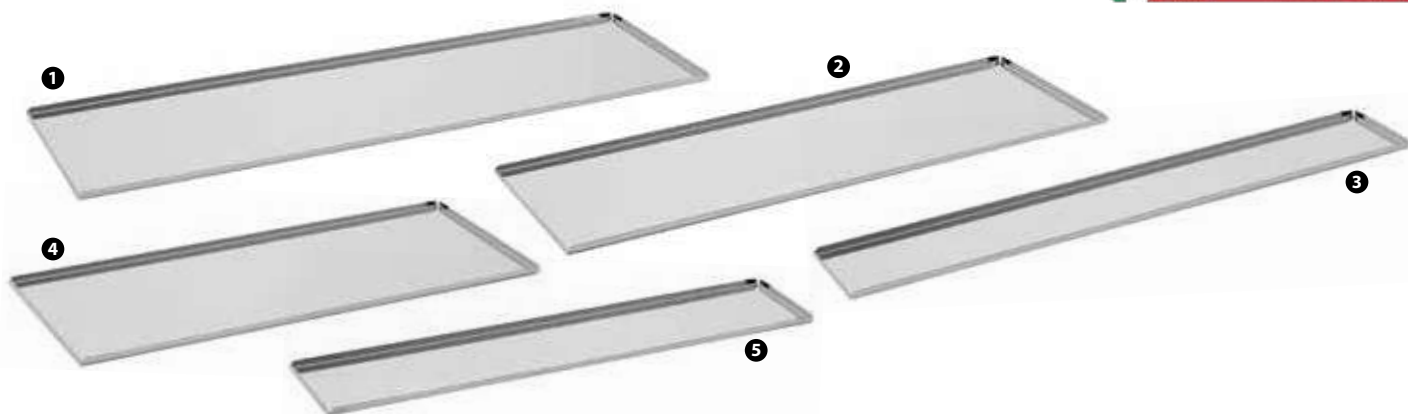

1 129394 - VASSOIO BAR/PASTICCERIA CM 70X20 ■

2 129393 - VASSOIO BAR/PASTICCERIA CM 60X20 ■

3 129392 - VASSOIO BAR/PASTICCERIA CM 60X10 ■

4 129391 - VASSOIO BAR/PASTICCERIA CM 50X20 ■

5 129390 - VASSOIO BAR/PASTICCERIA CM 50X10 ■