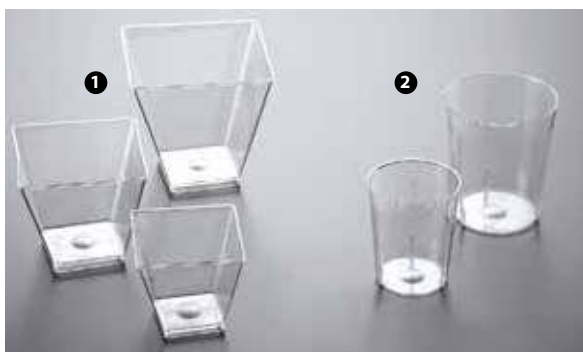

BICCHIERI MONOUSO PLASTICA

- ❶ 98162 - BICCHIERE QUADRATO CM 5X5X4,2 CONFEZIONE 50 PZ.
- ❶ 98163 - BICCHIERE QUADRATO CM 6X6X5,5 CONFEZIONE 50 PZ.
- ❶ 98164 - BICCHIERE QUADRATO CM 7,2X7,2X7,2 CONFEZIONE 50 PZ.
- ❷ 98160 - BICCHIERE TONDO Ø CM 4,2 H 5,6 CONFEZIONE 50 PZ.
- ❷ 98161 - BICCHIERE TONDO Ø CM 5,5 H 6,5 CONFEZIONE 50 PZ.