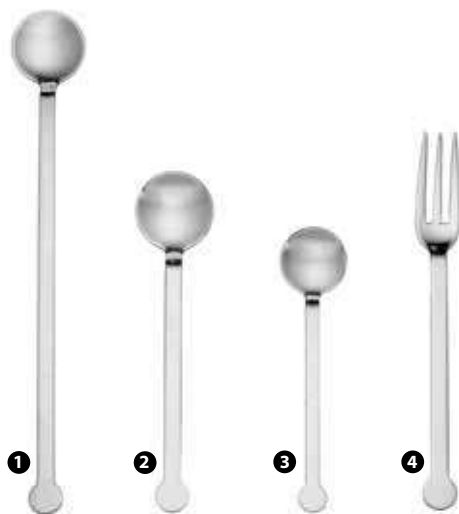

COLLEZIONE RIFLESSO