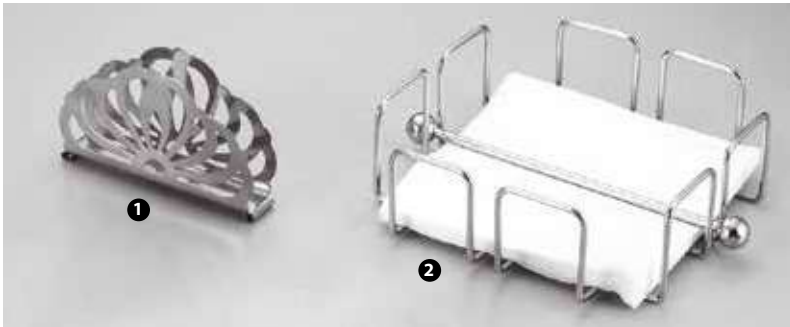

122328 - PORTABUSTINE ZUCCHERO VETRO Ø CM 16

abert

131551 - PORTATOVAGLIOLI INOX ■

123663 - PORTATOVAGLIOLI INOX CM 11X11 H 7 ■

122563 - PORTATOVAGLIOLI BAMBOO CM 13,5X13,5 H 10

GZ241120

1

2