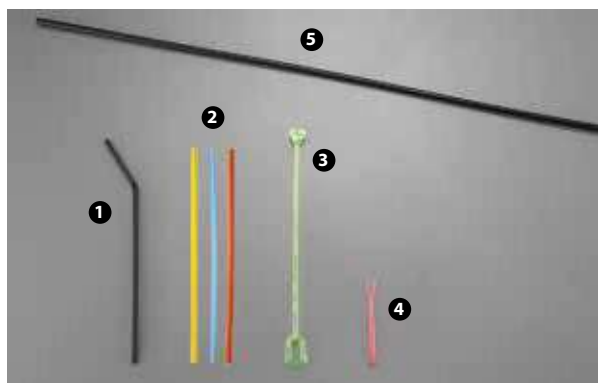

DECORAZIONI

DSC6400

- ❶ **114186** - CANNUCCIA PIEGHEVOLE NERA CM 24 CONF. 250 PZ
- ❷ **107583** - CANNUCCIA DIRITTA COLORI ASSORTITI CM 21 CONF. 1000 PZ
- ❸ **107580** - MESCOLATORE COCKTAIL COLORI ASSORTITI CM 24 CONF. 100 PZ
- ❹ **114189** - FORCHETTINA PARTY 2 PUNTE CM 8,5 CONF. 2000 PZ
- ❺ **107590** - CANNUCCIA DIRITTA NERA CM 100 CONF. 100 PZ