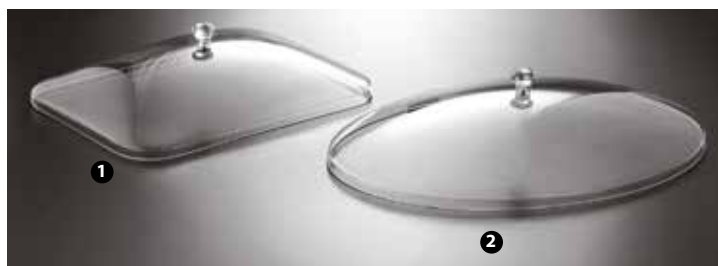

- ❶ **90343** - COPERCHIO RETTANGOLARE CM 38,5X28,5
- ❷ **90337** - COPERCHIO OVALE CM 40X30
- ❷ **90342** - COPERCHIO OVALE CM 50X35
- ❷ **90341** - COPERCHIO OVALE CM 56X40