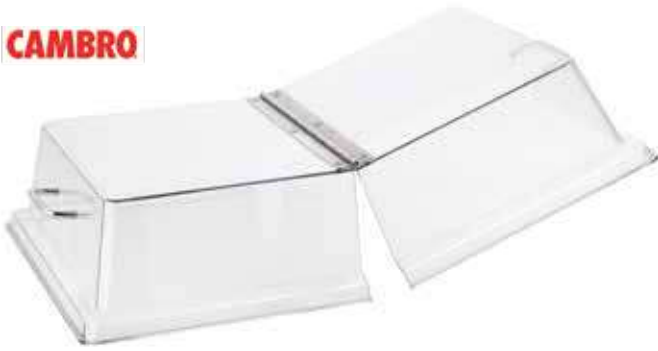

CAMBRO

31133 - COPERCHIO RETTANGOLARE CON CERNIERA CM 56X36 *