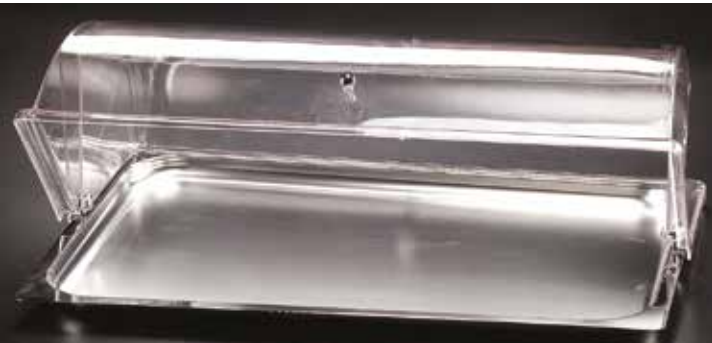

PINTINOX

89FNI946

78833 - VETRINA ELETTRICA RISCALDATA RETTANGOLARE CM 53X32,5 H 24
67607 - VASSOIO RETTANGOLARE GN CON ROLL - TOP CM 53X32,5X20
89579 - COPERCHIO GN ROLL-TOP POLICARBONATO CM 53X32,5X17