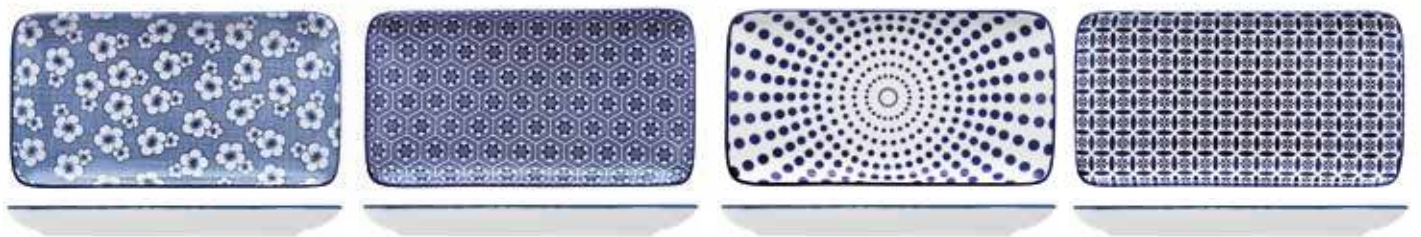

140163 - VASSOIO RETTANGOLARE CM 22,8X12,3 CONF. 4 PZ