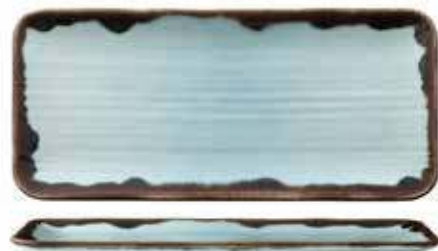

139165 - VASSOIO RETTANGOLARE CM 34,6X15,6
139166 - VASSOIO RETTANGOLARE CM 27X16