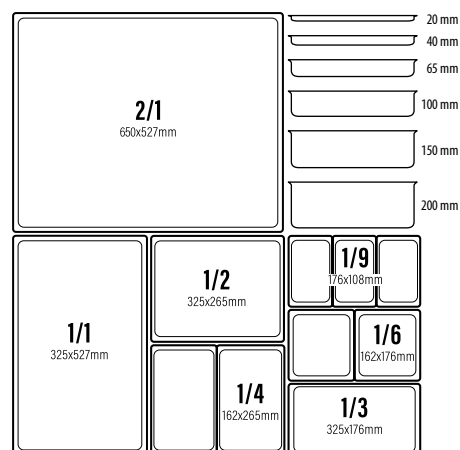

**PIROFILE DA FORNO
RETTANGOLARI BIANCHE**

130743 - CM 22X13,5 H 4,5
130744 - CM 28X19 H 5
130745 - CM 32X22,5 H 6

130746 - CM 36X25 H 6
133694 - CM 40X27 H 6,5

**PIROFILE DA FORNO
OVALI BIANCHE**

143093 - CM 19X12,4 H 4,3
130737 - CM 22X14 H 5
130738 - CM 28X17,5 H 5
130739 - CM 32X20,5 H 5

130740 - CM 36X24 H 5,5
130741 - CM 42X26 H 5,5
130742 - CM 46X28,5 H 6

**PIROFILE DA FORNO BIANCHE
GASTRONORM AD INDUZIONE**

124882 - PIROFILA RETTANGOLARE GN 2/4 CM 53X16 H 6,5
113677 - PIROFILA RETTANGOLARE GN 1/1 CM 53X32 H 6,5
113419 - PIROFILA RETTANGOLARE GN 1/2 CM 32X26,5 H 6,5
113418 - PIROFILA RETTANGOLARE GN 1/3 CM 17X32 H 6,5
113512 - PIROFILA RETTANGOLARE GN 1/4 CM 26,5X16 H 6,5

PIROFILE DA FORNO BIANCHE LISCE

115076 - PIROFILA QUADRATA ALTA CM 22X22 H 10
115077 - PIROFILA QUADRATA ALTA CM 28X28 H 10

115078 - PIROFILA QUADRATA CM 22X22 H 5
115079 - PIROFILA QUADRATA CM 28X28 H 5

109155 - PIROFILA RETTANGOLARE CM 27X20 H 6

**PIROFILE DA FORNO RETTANGOLARI
BIANCHE GASTRONORM**

124880 - GN 2/3 CM 35X32 H 6,5
116388 - GN 2/4 CM 53X16 H 6,5
111992 - GN 1/1 CM 53X32 H 6,5

111993 - GN 1/2 CM 32X26,5 H 6,5
117329 - GN 1/3 CM 17X32 H 6,5
117330 - GN 1/4 CM 26,5X16 H 6,5

112011 - VASSOIO RETTANGOLARE GN 1/1 CM 53X32,5 H 2