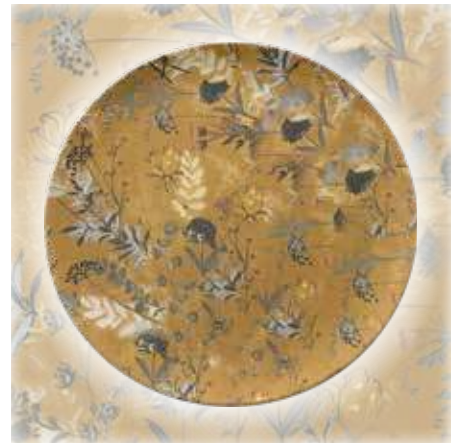

139258 - PIATTO PASTA Ø CM 28
INTERNO Ø CM 15 ^[E]