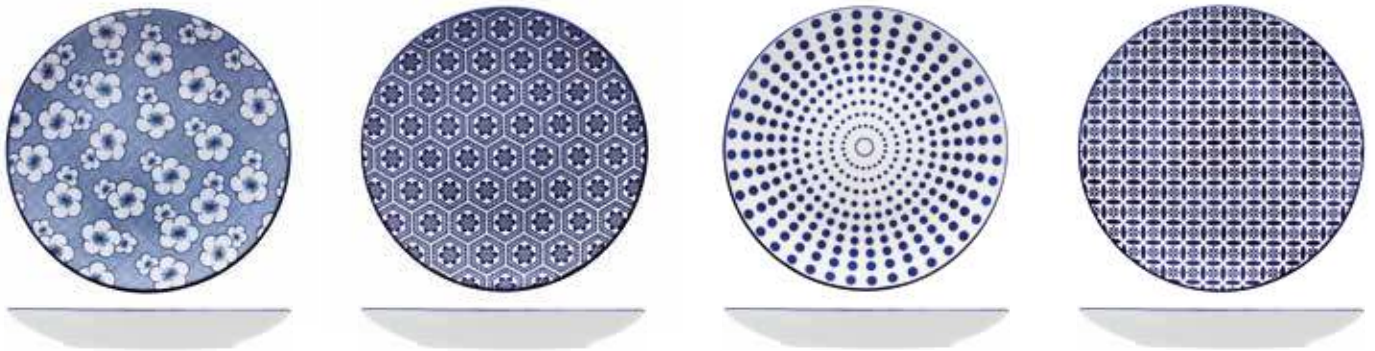

139834 - PIATTO PIANO PORCELLANA BIANCA  
Ø CM 20 H 3

139832 - PIATTO PIANO BLU NEW BONE CHINA  
Ø CM 20 H 3

139830 - PIATTO PIANO GRIGIO NEW BONE CHINA  
Ø CM 20 H 3

129506 - PIATTO COUPE TONDO Ø CM 26,7 CONF. 4 PZ <sup>1E1</sup>