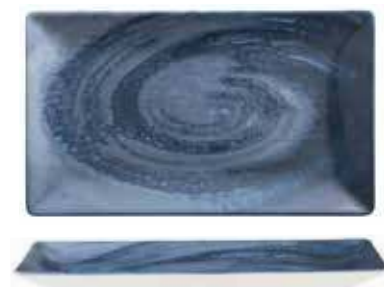

133653 - VASSOIO RETTANGOLARE CM 25X15