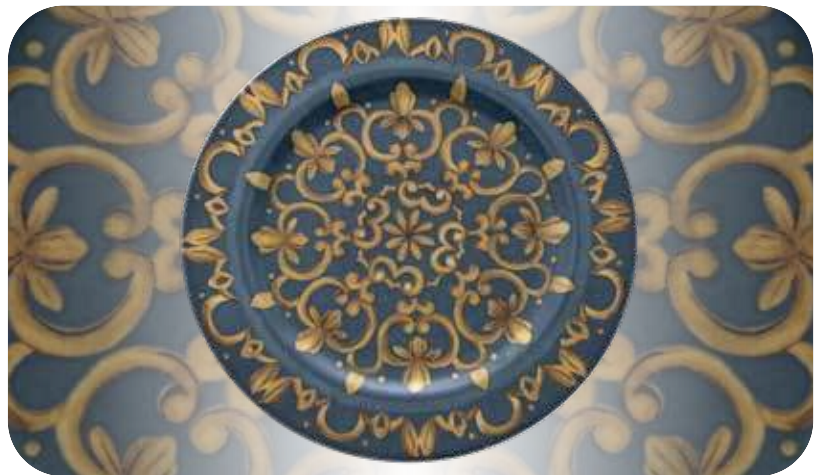

139194 - PIATTO PIANO Ø CM 31