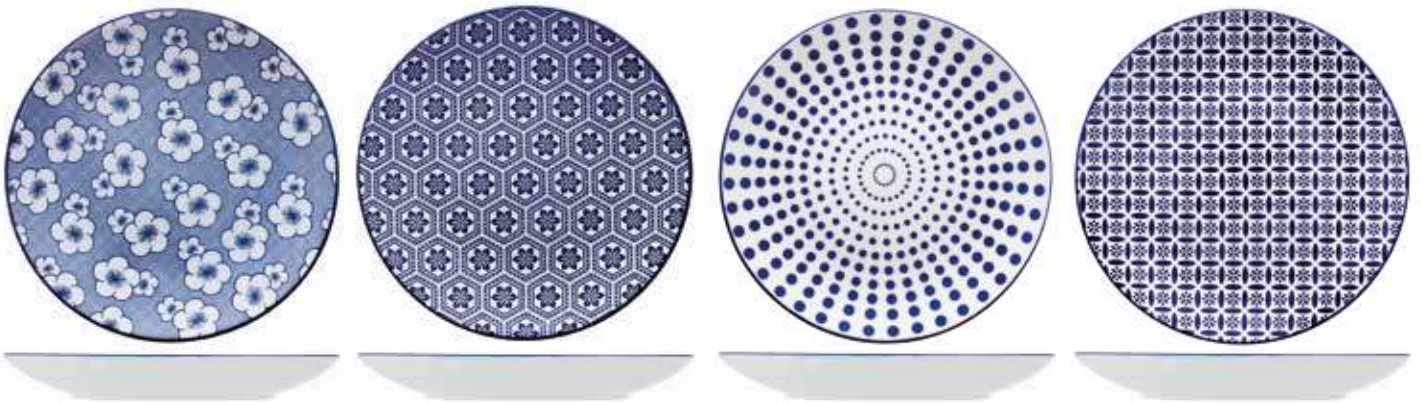

139834 - PIATTO PIANO PORCELLANA BIANCA  
Ø CM 20 H 3

139832 - PIATTO PIANO BLU NEW BONE CHINA  
Ø CM 20 H 3

139830 - PIATTO PIANO GRIGIO NEW BONE CHINA  
Ø CM 20 H 3

129506 - PIATTO COUPE TONDO Ø CM 26,7 CONF. 4 PZ <sup>1E1</sup>