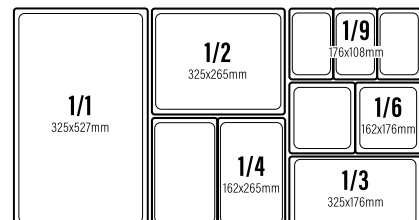

**BUFFET VETRO BIANCO**

**140798** - PIATTO GN 1/4  
CM 26,5X16,2 H 2,1

**140799** - PIATTO GN 1/6  
CM 17,6X16,2 H 2,1

**140800** - PIATTO GN 1/8  
CM 16,2X13,3 H 2,1

**PORCELLANA DA BUFFET**

**124542** - VASSOIO FONDO RETTANGOLARE CON MANICI CM 52X33 H 9,5  
(lunghezza con manici cm 59)