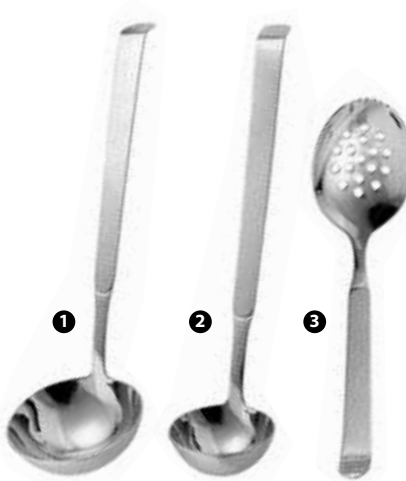

**REVIVE NERO  
ACCIAIO INOX 18/10**

- 142114 - CONF. 6 PZ FORCHETTA APPETIZER
- 142112 - CONF. 6 PZ COLTELLO APPETIZER
- 142115 - CONF. 6 PZ CUCCHIAINO CAFFÈ
- 142113 - CONF. 6 PZ CUCCHIAINO MOKA

**PINTINOX SWING**

- 201093 - FORCHETTA/CUCCHIAIO GOURMET LARGE ●
- 201092 - FORCHETTA/CUCCHIAIO GOURMET SMALL ●

**PINTINOX**

- 78946 - COLTELLO SPALMA BURRO SIRIO ACCIAIO INOX 18/10 <sup>IEI</sup>

**PINTINOX**

**ASTRA ACCIAIO INOX 18/10**