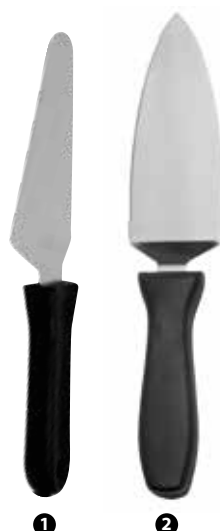

\* conf. in blister appendibile

**abert**

**MAREA VINTAGE  
ACCIAIO INOX 18/10**

- 141273 - CUCCHIAIONE RISO CM 26,4
- 141274 - PALA TORTA CM 25

- ❶ 121690 - PALA DOLCE INOX LISCIA CM 31 \*
- ❷ 121689 - PALA DOLCE INOX SEGHETTATA CM 31 \*
- ❸ 121688 - COLTELLO DOLCE INOX LISCIO CM 31 \*
- ❹ 121687 - COLTELLO DOLCE INOX SEGHETTATO CM 31 \*

\* conf. in blister appendibile

- ❶ 111219 - PALA TORTA ILSA MANICO PLASTICA (conf. in blister appendibile)
- ❷ 42146 - PALA TORTA SEGHETTATA MANICO PLASTICA

**CAMBRO**

- 31134 - PINZA POLICARBONATO TRASPARENTE CM 23 <sup>lB</sup> (prodotto appendibile)