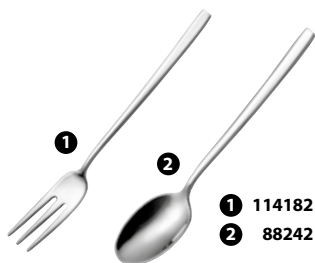

- 1 124763 - CONF. 18 PZ CUCCHIAIO BIBITA \*
- 2 124764 - CONF. 18 PZ PALETTA GELATO \*
- 3 124765 - CONF. 24 PZ FORCHETTA DOLCE \*

\*conf. bivalva appendibile

124768 - CONF. 2 PZ CUCCHIAIO CEREALI BREAK & FAST <sup>IEI</sup>

**EGO MINI APPETIZER  
ACCIAIO INOX 18/10**

- 1 114182 - FORCHETTA DOLCE
- 2 88242 - CUCCHIAINO MOKA

- 1 84026 - CUCCHIAIO APPETIZER CON PIEGA
- 2 97468 - CUCCHIAIO APPETIZER PER ASSAGGI

**REVIVE VINTAGE  
ACCIAIO INOX 18/10**