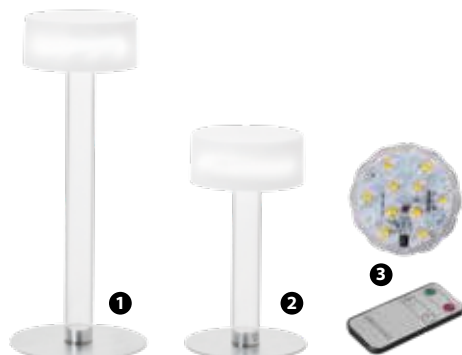

LAMPADA DA TAVOLO PLEXIGLASS

1 **131747** - LAMPADA CON CALAMITA E BASE ACCIAIO H 29 *
2 **131746** - LAMPADA CON CALAMITA E BASE ACCIAIO H 19 *
3 **131751** - PLACCA PER LAMPADA A 10 LED LUCE CALDA CON TELECOMANDO

* Gli articoli **131747** e **131751** oppure **131746** e **131751** devono essere acquistati in pari quantità