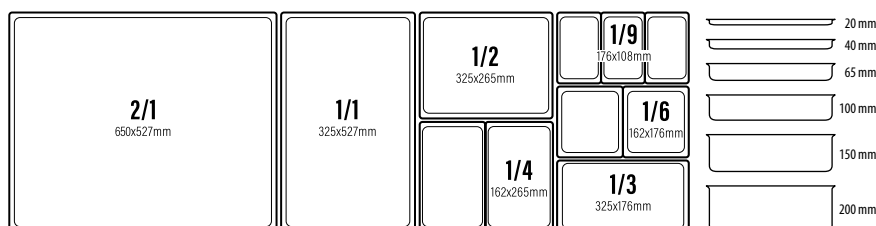

BUFFET MELAMINA

- **123089** - VASSOIO QUADRATO BIANCO CON FALDA
  CM 47,2X47,2 H 3,5 GR 2.905
- **123088** - VASSOIO QUADRATO BIANCO CON FALDA
  CM 42,5X42,5 H 3,5 GR 1.975
- **123087** - VASSOIO QUADRATO BIANCO CON FALDA
  CM 36X36 H 3,5 GR 1.375