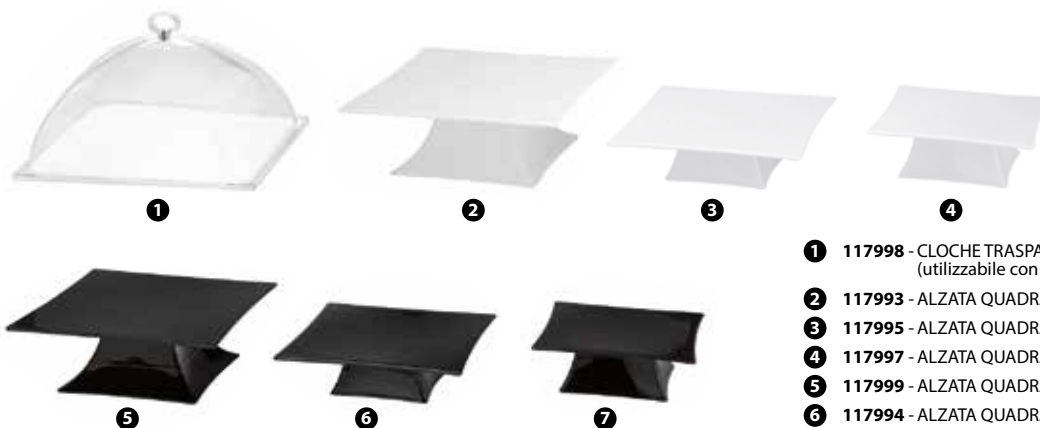

ALZATE E CLOCHE POLICARBONATO

- ❶ **117998** - CLOCHE TRASPARENTE CM 31X31 H 14
  (utilizzabile con cod. **117993** - **117999**)
- ❷ **117993** - ALZATA QUADRATA BIANCA CM 30,5X30,5 H 10
- ❸ **117995** - ALZATA QUADRATA BIANCA CM 25X25 H 7
- ❹ **117997** - ALZATA QUADRATA BIANCA CM 20X20 H 7
- ❺ **117999** - ALZATA QUADRATA NERA CM 30,5X30,5 H 10
- ❻ **117994** - ALZATA QUADRATA NERA CM 25X25 H 7
- ❼ **117996** - ALZATA QUADRATA NERA CM 20X20 H 7