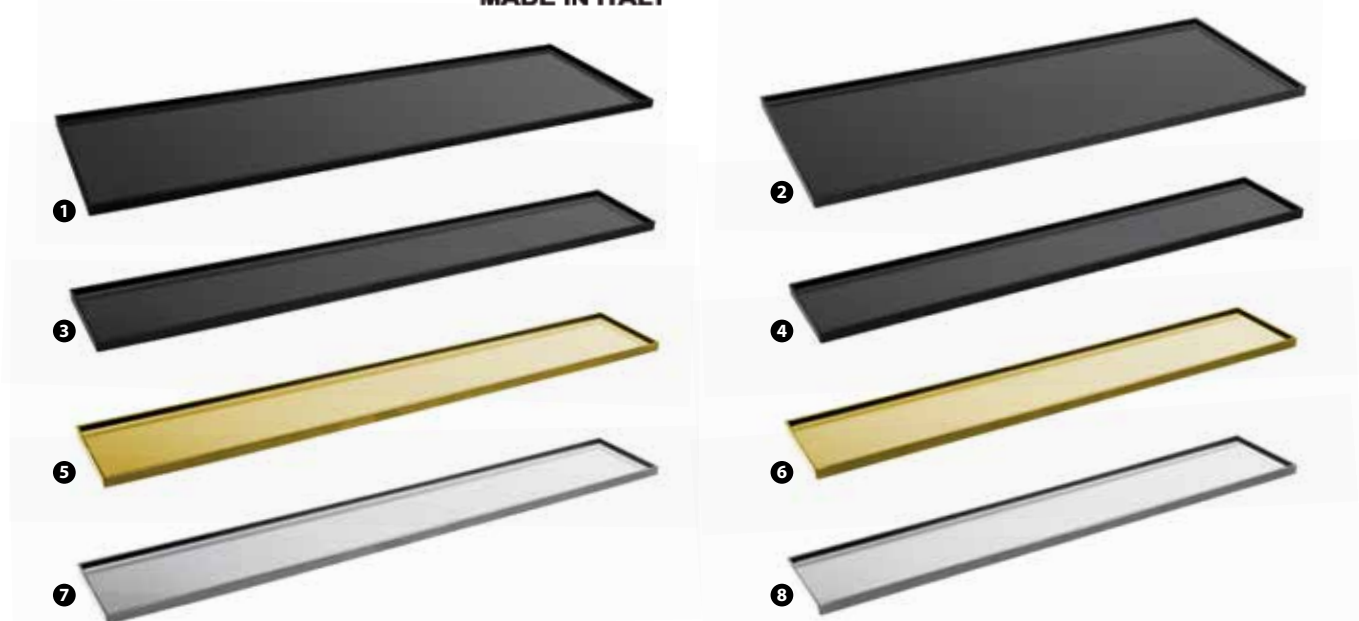

VASSOI DA PASTICCERIA ABS

- ❶ 200438 - VASSOIO BAR/PASTICCERIA NERO CM 60X20 H 1 ■
- ❷ 200437 - VASSOIO BAR/PASTICCERIA NERO CM 50X20 H 1 ■
- ❸ 200436 - VASSOIO BAR/PASTICCERIA NERO CM 60X10 H 1 ■
- ❹ 200435 - VASSOIO BAR/PASTICCERIA NERO CM 50X10 H 1 ■

- ❺ 200441 - VASSOIO BAR/PASTICCERIA ORO CM 60X10 H 1 ■
- ❻ 200439 - VASSOIO BAR/PASTICCERIA ORO CM 50X10 H 1 ■
- ❼ 200442 - VASSOIO BAR/PASTICCERIA ARGENTO CM 60X10 H 1 ■
- ❽ 200440 - VASSOIO BAR/PASTICCERIA ARGENTO CM 50X10 H 1 ■