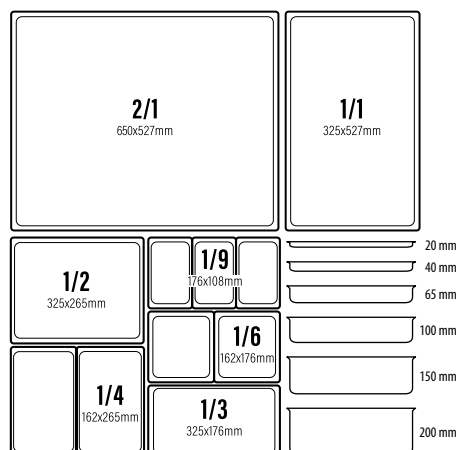

# BUFFET MELAMINA GASTRONORM IMPILABILI

Tavola e Buffet

- 126875 - VASCA GN 2/4 NERA CM 52,7X16,5 H 6,5 GR 1.015 ●
- 126863 - VASCA GN 2/4 BIANCA CM 52,7X16,5 H 6,5 GR 1.015 ●
- 133341 - VASCA GN 2/4 BIANCA CM 53X16,5 H 6,5 GR 968 <sup>IEI</sup>