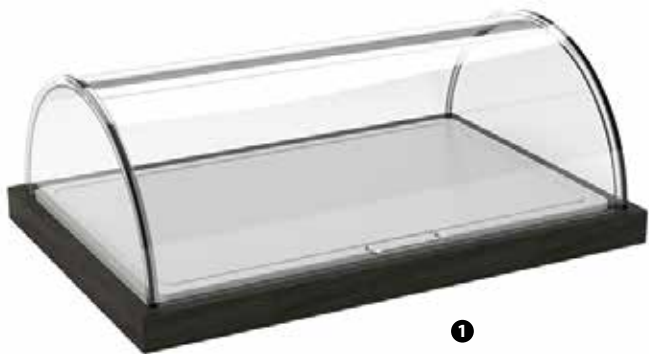

**119212** - PORTA TOVAGLIOLI LEGNO CM 21,5X21,5 H 6,5

**119210** - PORTA BROCCHIE/CIOTOLE LEGNO REFRIGERABILE MULTIUSO CM 40,5X16 H 12

**119211** - VASSOIO LEGNO MULTIUSO CON SEPARATORI REMOVIBILI CM 30X30 H 6