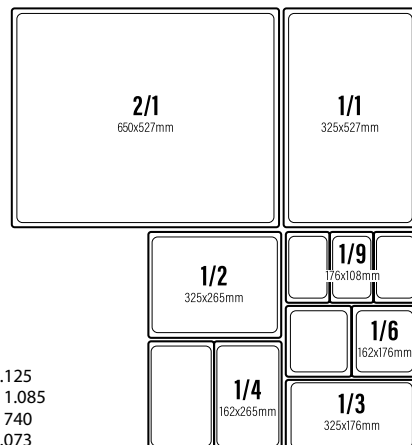

FORNTE DI CALORE MICROONDE FORNO COLTELLI LAVASTOVIGLIE

- 123091 - VASSOIO BIANCO GN 1/1 CM 53X32,5 H 3 GR 2.125
- 123092 - VASSOIO BIANCO GN 1/2 CM 32,5X26,5 H 3 GR 1.085
- 123093 - VASSOIO BIANCO GN 1/3 CM 32,5X17,5 H 3 GR 740
- 123094 - VASSOIO BIANCO GN 2/4 CM 53X16,2 H 3 GR 1.073