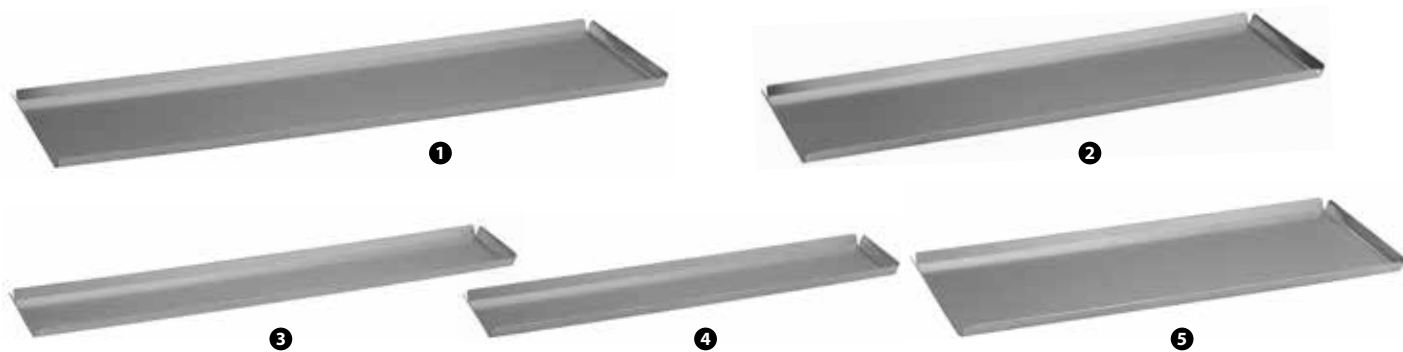

VASSOI DA PASTICCERIA INOX 18/10 ANGOLI APERTI

- ❶ 132277 - VASSOIO BAR/PASTICCERIA CM 70X20 H 1,5
- ❷ 132276 - VASSOIO BAR/PASTICCERIA CM 60X20 H 1,5
- ❸ 132275 - VASSOIO BAR/PASTICCERIA CM 60X10 H 1,5

- ❹ 132273 - VASSOIO BAR/PASTICCERIA CM 50X10 H 1,5
- ❺ 132274 - VASSOIO BAR/PASTICCERIA CM 50X20 H 1,5