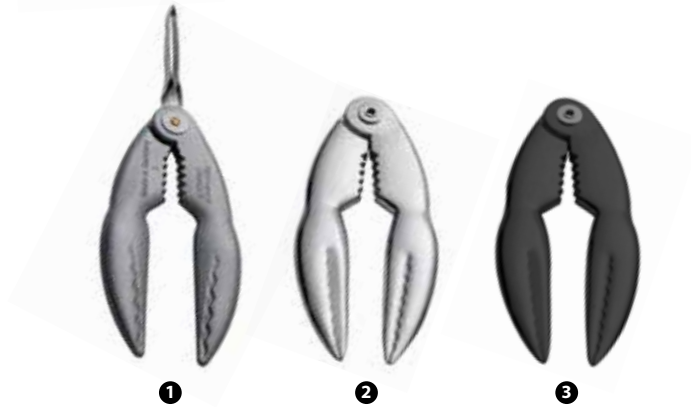

- ❶ 58888 - PINZA ARAGOSTA CON PINZETTE ALLUMINIO *
- ❷ 116048 - PINZA ARAGOSTA ALLUMINIO *
- ❸ 117372 - PINZA ARAGOSTA ILSA ALLUMINIO PRESSOFUSO RIVESTITO *

* conf. in blister appendibile