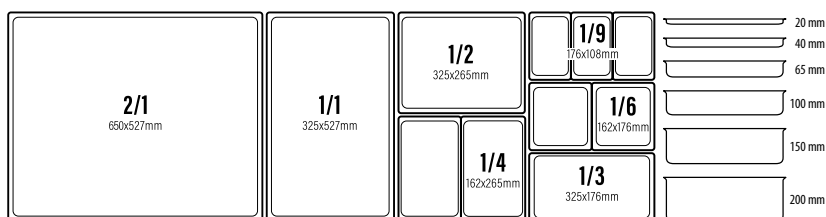

144139 - VASSOIO RETTANGOLARE GN 1/1 CM 53X32,5 ■