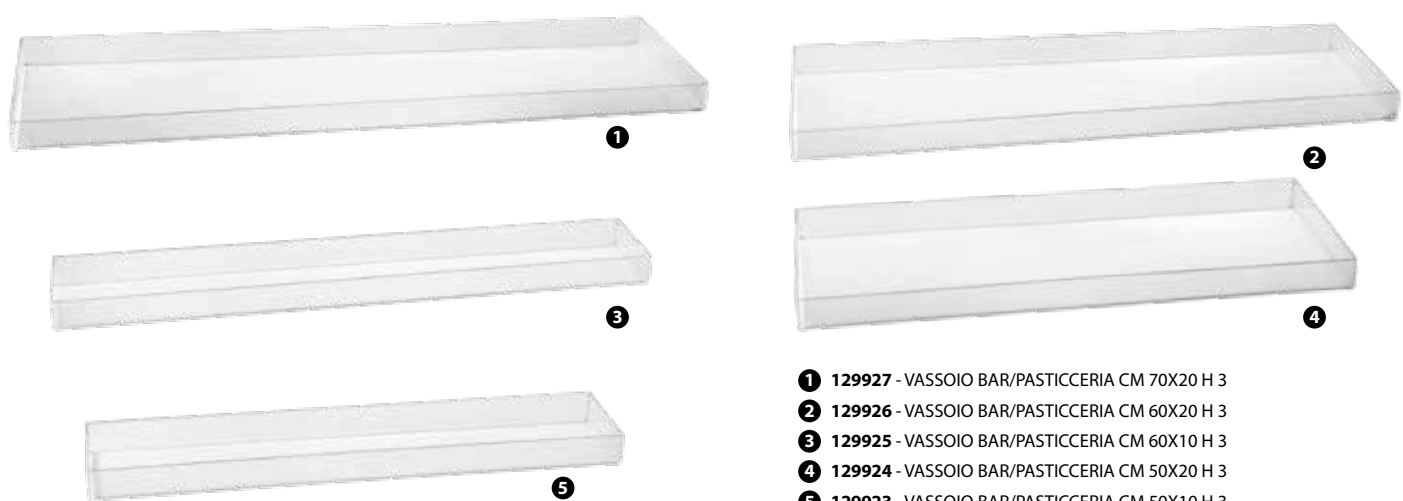

VASSOI DA PASTICCERIA PLEXIGLASS

- ❶ 129927 - VASSOIO BAR/PASTICCERIA CM 70X20 H 3
- ❷ 129926 - VASSOIO BAR/PASTICCERIA CM 60X20 H 3
- ❸ 129925 - VASSOIO BAR/PASTICCERIA CM 60X10 H 3
- ❹ 129924 - VASSOIO BAR/PASTICCERIA CM 50X20 H 3
- ❺ 129923 - VASSOIO BAR/PASTICCERIA CM 50X10 H 3