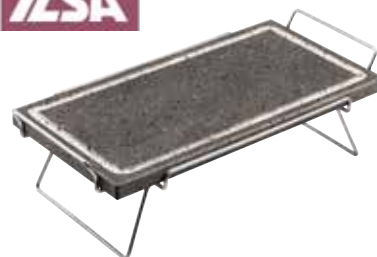

**69028** - PIETRA OLLARE CM 37X20 CON FORNELLO E SUPPORTO INOX <sup>(E)</sup>

**85033** - RICAMBIO PIETRA OLLARE CM 37X20

**144020** - GRILL PIETRA NATURALE CON SUPPORTO INOX E 2 BRUCIATORI CM 23X23 ■

**140079** - PIETRA LAVICA RETTANGOLARE CON SUPPORTO INOX CM 37X19