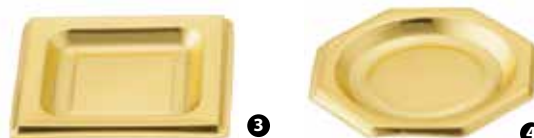

1. **3** **124138** - COPPETTA PLASTICA ORO QUADRATA CM 6X6 CONF. 25 PZ ^[E]
   4 **124136** - COPPETTA PLASTICA ORO OTTAGONALE CM 6X6 CONF. 25 PZ ^[E]