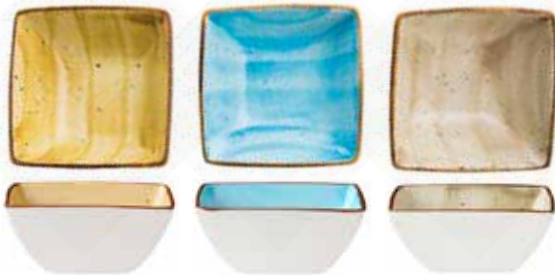

- **127151** - COPPETTA QUADRATA OCRA CM 9,7X9,7 H 4,1
- **127150** - COPPETTA QUADRATA AZZURRA CM 9,7X9,7 H 4,1
- **127152** - COPPETTA QUADRATA SABBIA CM 9,7X9,7 H 4,1