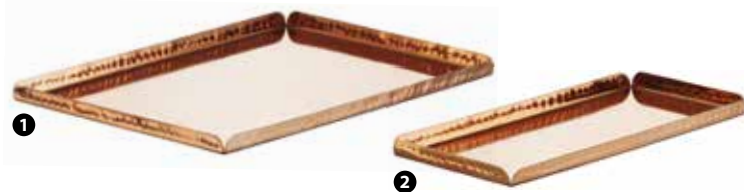

silikomart
professional

VASSOI PASTICCERIA VEGEL

128457 - VASSOIO PLASTICA BAR/PASTICCERIA BIANCO CM 39,5X11,9 H 1,2 SET 2 PZ

128458 - VASSOIO PLASTICA BAR/PASTICCERIA NERO CM 39,5X11,9 H 1,2 SET 2 PZ

VASSOI DA PASTICCERIA INOX PLACCATO RAME, MARTELLATI SUI LATI E AD ANGOLI APERTI (LAVARE A MANO)

- 1** 139454 - VASSOIO BAR/PASTICCERIA CM 30,5X21 H 1,3
- 2** 139453 - VASSOIO BAR/PASTICCERIA CM 25,5X11,5 H 1,3

PINTINOX

TENDER ACCIAIO INOX 18/0 ANGOLI APERTI
PRODOTTO CERTIFICATO E CON TRACCIABILITÀ