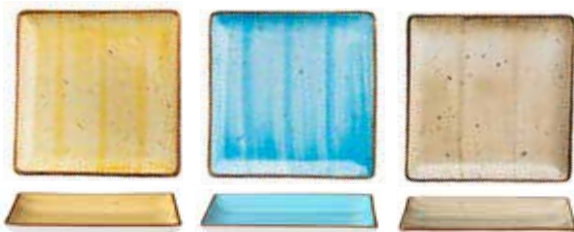

- **127154** - PIATTINO QUADRATO OCRA CM 9,9X9,9
- **127153** - PIATTINO QUADRATO AZZURRO CM 9,9X9,9
- **127155** - PIATTINO QUADRATO SABBIA CM 9,9X9,9