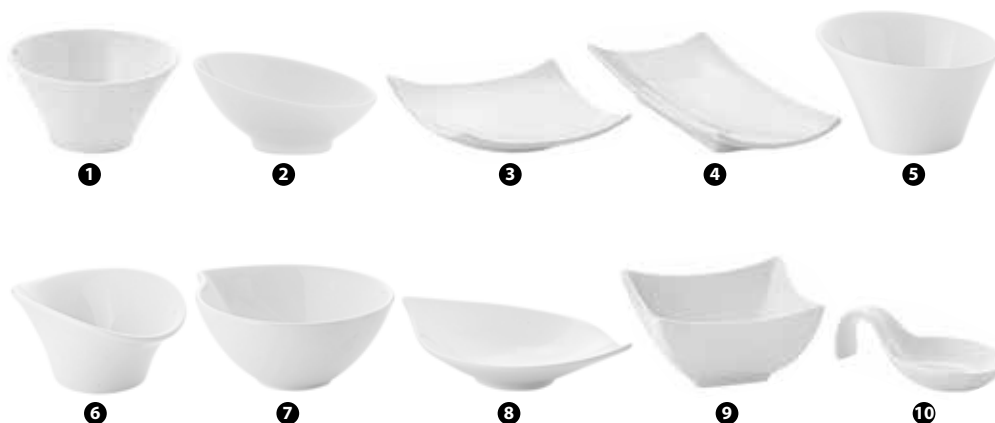

- ❶ 96997 - COPPETTA SPIRAL Ø CM 8,5 H 3,5
- ❷ 96998 - COPPETTA LUDICO Ø CM 9,5 H 4,5
- ❸ 89297 - PIATTINO CARREÈ CM 9,5X9,5
- ❹ 89296 - PIATTINO RETTANGOLARE CM 14,5X7
- ❺ 89301 - COPPETTA LUDICO Ø CM 9,6 H 6
- ❻ 89302 - COPPETTA OVALE CM 10X7 H 4
- ❼ 89300 - COPPETTA SPIRIT CM 10X9 H 4
- ❽ 89299 - PIATTINO SPIRIT CM 10X14 H 3
- ❾ 89295 - COPPETTA CARREÈ CM 9X9 H 4,8
- ❿ 89298 - CUCCHIAIO PER ASSAGGI CM 10,6