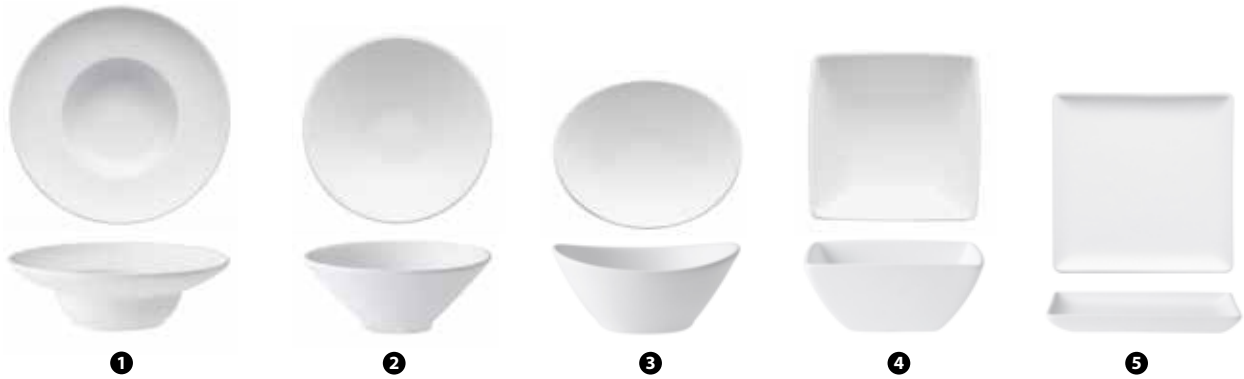

COPPETTE NEW BONE CHINA BIANCA OPACA

- ❶ 144117 - MINI PASTA BOWL TONDO Ø CM 13,9 H 4 ■
- ❷ 144116 - COPPETTA TONDA SVASATA Ø CM 10,2 H 4 ■
- ❸ 144114 - COPPETTA OVALE SVASATA GRANDE CM 9,9X7,9 H 4,4 ■

- ❹ 144113 - COPPETTA QUADRATA CM 9,7X9,7 H 4,1 ■
- ❺ 144115 - PIATTINO QUADRATO CM 9,9X9,9 H 1 ■