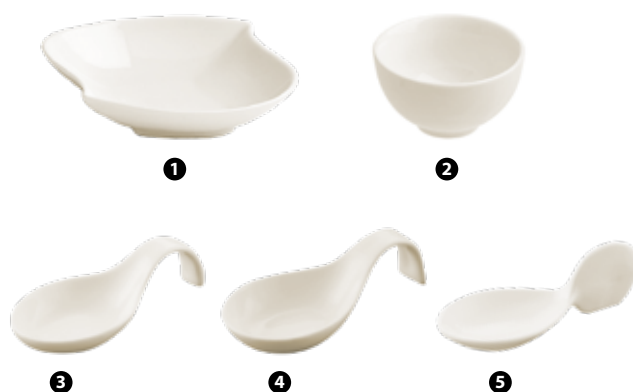

MINIPARTY AVORIO

- ❶ 96195 - CIOTOLA AGE CM 12X11 H 3 ^{IEI}
- ❷ 110213 - COPPETTA TONDA Ø CM 7
- ❸ 101684 - CUCCHIAIO PER ASSAGGI MINI CM 10X4,5 ^{IEI}
- ❹ 101685 - CUCCHIAIO PER ASSAGGI MIDI CM 12X6 ^{IEI}
- ❺ 101686 - CUCCHIAIO PER ASSAGGI CM 10X4 ^{IEI}