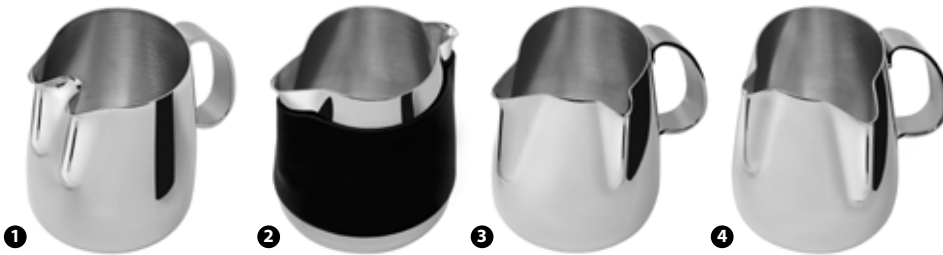

30008 - TEIERA STANDARD WAWEL CL 45 TZ 3
 30009 - TEIERA STANDARD WAWEL CL 60 TZ 6

PEN JUG - LATTIERA PER LATTE ART

200339 - LATTIERA INOX CL 80 TZ 8 ■
 200338 - LATTIERA INOX CL 60 TZ 6 ■

Pen Jug, progettata appositamente per fare in modo che disegnare sul cappuccino sia un'esperienza simile a quella di disegnare con una vera e propria penna! Il becco a punta stretta offre un controllo ottimale sul flusso del latte, permettendo di creare disegni dettagliati e precisi sulla superficie del cappuccino. Il manico è dotato di un taglio ergonomico che favorisce una presa in stile "penna" salda e stabile, permettendo di controllare il flusso del latte con precisione e facilità.

REVOLUTION

- ① 136511 - LATTIERA SPLIT CON DUE BECCHI PARALLELI CL 50 TZ 6
- ② 136514 - LATTIERA REVERSE CON DUE BECCHI A 180° E FASCIA PROTETTIVA IN SILICONE CL 50 TZ 6
- ③ 136512 - LATTIERA DUET CON DUE BECCHI A 90° (BECCO GRANDE AVANTI, BECCO PICCOLO A SINISTRA) CL 50 TZ 6
- ④ 136513 - LATTIERA DUET CON DUE BECCHI A 90° (BECCO PICCOLO AVANTI, BECCO GRANDE A SINISTRA) CL 50 TZ 6