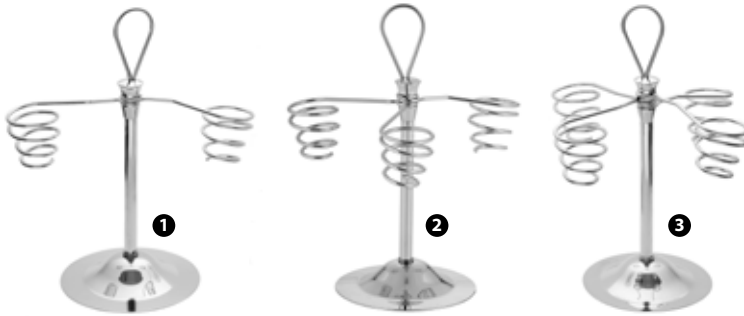

1 2 3

- 1 24911 - PORTACONI INOX FILO 2 POSTI
- 2 32320 - PORTACONI INOX FILO 3 POSTI
- 3 24912 - PORTACONI INOX FILO 4 POSTI