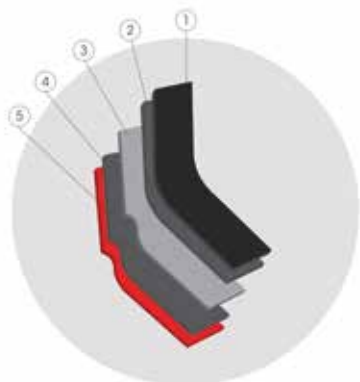

I prodotti in ghisa Staub soddisfano la mise en place dei cuochi più esigenti, ideali per la preparazione e il servizio di piatti monoporzione.

Interno in doppio smalto:

1. Smalto vetrificato nero opaco, igienico, resistente agli sbalzi termici e alle alte temperature
2. Smalto coprente a protezione della ghisa applicato a oltre 800° C

Corpo

3. Corpo in ghisa, accumula il calore trattenendolo e diffondendolo su tutto il corpo in modo omogeneo

Esterno in doppio smalto:

4. Smalto coprente a protezione della ghisa applicato a oltre 800° C
5. Smalto colorante vetrificato al 100% lucido igienico, resistente agli sbalzi termici e alle alte temperature

Spessore

Differenziato, impiegando stampi unici a sabbia pressata per garantire una uniforme distribuzione del metallo e una conseguente distribuzione ottimale del calore del manufatto in cottura.

Coccote

Linea in ghisa Staub realizzata con un esclusivo processo produttivo di fusione e colata. La ghisa viene colata in uno stampo unico di sabbia pressata che si distrugge dopo ogni singolo utilizzo. Ogni pezzo acquisisce un carattere esclusivo e una bellezza unica grazie alla meticolosa finitura manuale.